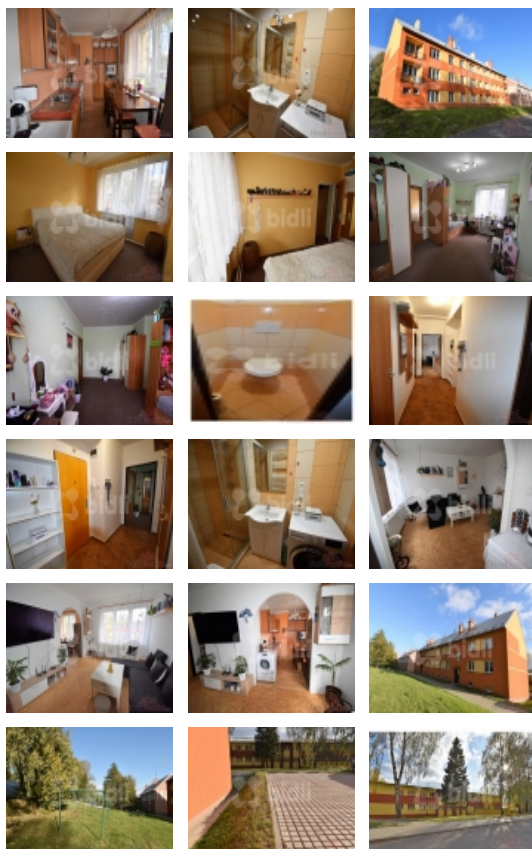

Informace o nemovitosti

Dispozice bytu	3+1
Číslo podlaží v domě	1
Počet podlaží objektu	3
Celková podlahová plocha (m²)	60
Druh objektu	cihlová
Stav objektu	dobrý
Vlastnictví	osobní
Druh bytu	v nájemním domě (činžovním)
Plocha sklepu (m²)	8