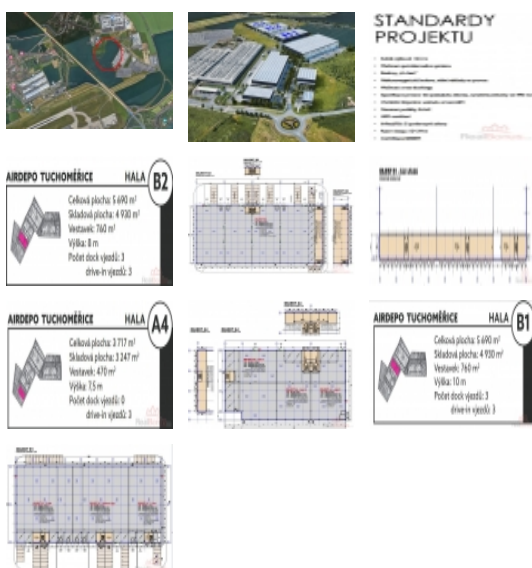

Nájem NOVÝCH HAL - Tuchoměřice, Sklady, výroba. 04-2025

ČÍSLO ZAKÁZKY: 2317 TYP ZAKÁZKY: pronájem

LOKALITA: Tuchoměřice (okres Praha-západ), Ke Kopanině

Nájem NOVÝCH HAL - Tuchoměřice, Sklady, výroba. 04-2025

Nabízíme do nájmu (rezervace) moderní logistické a výrobní haly poblíž letiště Praha Ruzyně. Haly dělitelné od 1000 m2 až po celky cca 3 000, 5000 a 10 000 m2. Zázemí v halách,

Hala A4 - celkem 3247 m2 skladů - dělitelné na 2x 1600 m2 + zázemí.

Výška 7,5 m, 4x nákladní vstupy, vytápěno

Hala B2 - celkem 4930 m2 skladů - dělitelné na 3x 1650 m2 + zázemí.

Výška 8 m, 6x nákladní vstupy, vytápěno

Hala B1 - celkem 4930 m2 skladů - dělitelné na 3x 1650 m2 + zázemí.

Výška 10 m, 6x nákladní vstupy, vytápěno

Vydáno pravomocné územní rozhodnutí o povolení stavby a Stavební povolení. Předpokládané rezervace hal do 05/2024..... započítí stavby 06/2024 a očekávaná kolaudace již v 01/2025. Individuální úpravy možné, zázemí pro dopravu. V případě nájmu většího celku bude možno jednat o ceně. Min. doba nájmu je 5 let. Veškeré dokumentace a půdorysy k dispozici a po domluvě bezplatně zašleme. Velice strategické místo pro nákladní dopravu !

ARCHA - průmyslová kancelář (Praha, Beroun)

Mob: 608 827 778

archa.sklady@seznam.cz

www.archacs.cz

CENA: (za m2 / měsíc) **185,- Kč**

Nemovitost nabízí

ARCHA - průmyslová

kancelář spol s.r.o.

Praha 5 - Košíře, BUSINESS CENTRUM
KLAMOVIKA, Plzeňská 155/113, PSČ
15000

Realitní makléř

ČERNÝ Pavel

Mobil: +420 608 827 778

archa.sklady@seznam.cz

Informace o nemovitosti

Číslo podlaží v domě	1
Počet podlaží objektu	1
Druh objektu	skeletová
Stav objektu	novostavba