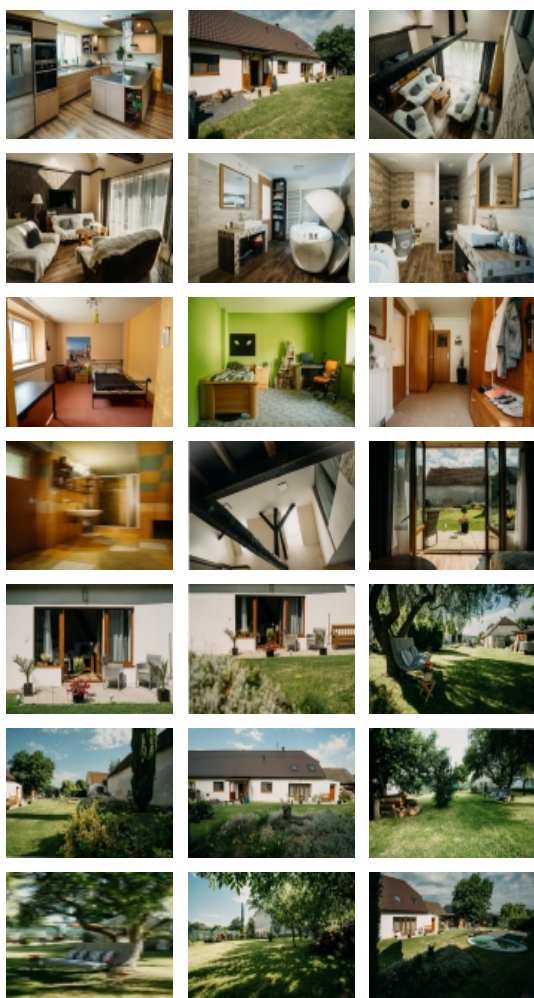

Prodej samostatného RD, 116 m², Mochtín (okres Klatovy) - exkluzivně

Prodej rodinného domu, 116 m², pozemek 1 193 m², Mochtín, okres Klatovy

ČÍSLO ZAKÁZKY: 214 TYP ZAKÁZKY: prodej

LOKALITA: Mochtín (okres Klatovy)

Prodej rodinného domu, 116 m², pozemek 1 193 m², Mochtín, okres Klatovy

Chcete otevřít dveře na terasu, v klidu si vychutnat ranní kávu a kochat se pohledem do krásné a udržované zahrady? Tento sen si můžete splnit!

Stačí zvednout telefon a domluvit si termín prohlídky tohoto domu s jedinečnou atmosférou, kterou nejlépe poznáte při osobní prohlídce.

Exkluzivně Vám nabízíme zrekonstruovaný rodinný dům v obci Mochtín. Mochtín se nachází v Plzeňském kraji, v okrese Klatovy. Je vzdálený 6 km od Klatov. V obci najdeme obecní úřad, poštu, knihovnu, základní školu a mateřskou školu a také obchod. Pro využití volného času je k dispozici fotbalové hřiště a další sportoviště. Obec leží na hlavním silničním tahu spojující města Domažlice, Klatovy, Horažďovice, Strakonice a Vodňany. Okolí nabízí nespočet cyklostezek, turistických stezek a mnoho výletů do přírody nebo po památkách.

Obytná část domu o užitné ploše 116 m² je situována v přízemí. Dispozičně se jedná o 4+kk se dvěma koupelnami. V jedné koupelně je sprchový kout s WC a v druhé WC a masážní vana včetně infrasauny, v této koupelně je ještě možné dodělat další sprchový kout. Velkoryse pojatý obývací pokoj spojený s kuchyní nadchne krásným, vzdušným prostorem díky přiznaným trámům na stropě. Jedná se o zajímavý prvek, který dělá celý dům jedinečným a při vstupu do této místnosti si dům naprosto zamilujete. Velká kuchyňská linka je včetně vestavěných spotřebičů.