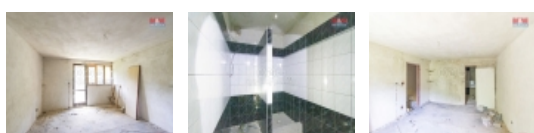

Prodej samostatného RD, 410 m², Hošťálkovy, Vraclávek (okres Bruntál)

M&M realty holding, a.s.

Prodej rodinného domu, 410 m², Hošťálkovy

ČÍSLO ZAKÁZKY: 874521 TYP ZAKÁZKY: prodej

LOKALITA: Hošťálkovy, Vraclávek (okres Bruntál)

Prodej rodinného domu, 410 m², Hošťálkovy

Exkluzivní prodej rozestavěného domu v krásné a klidné části Vraclávka s potenciálem využití pro podnikání v oblasti ubytování. Tato unikátní nemovitost na pozemku o rozloze 2847 m², o užitné ploše 410 m², nabízí v přízemí prostorné společenské prostory včetně kuchyně a sanitačního zařízení. První patro se pyšní 8 pokoji s dispozicí 1kk, každý s vlastní koupelnou a WC. Projekt počítá i s relaxační zónou v zadní části domu, kde je plánována sauna společně s bazénky, ideální pro odpočinek a regeneraci. Lákadlem pro aktivní odpočinek je nedaleký lyžařský vlek, obzvláště oceněný milovníky zimních sportů. Nemovitost stojící na samostatném pozemku ve vyhledávané lokalitě Vraclavek je ve fázi výstavby a nabízí širokou škálu možností využití, od ubytovny, přes domov důchodců, až po penzion. Nezapomeňte, že koupí tohoto domu nezískáváte jen nemovitost, ale také příležitost podnikat na výjimečném místě.

CENA: (za nemovitost) **6 499 000,- Kč**

Informace o nemovitosti

Počet podlaží objektu	2
Druh objektu	smíšená
Stav objektu	ve výstavbě (hrubá stavba)
Vlastnictví	osobní
Vlastní pozemek (m²)	2847
Vybavení	balkon
Umístění objektu	klidná část obce
Doprava	silnice autobus
Voda	vlastní studna