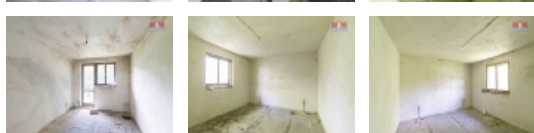

Prodej samostatného RD, 410 m², Hošťálkovy, Vraclávek (okres Bruntál)

M&M realty holding, a.s.

Prodej rodinného domu, 410 m², Hošťálkovy

ČÍSLO ZAKÁZKY: 874521 TYP ZAKÁZKY: prodej

LOKALITA: Hošťálkovy, Vraclávek (okres Bruntál)

Prodej rodinného domu, 410 m², Hošťálkovy

Exkluzivní prodej rozestavěného domu v krásné a klidné části Vraclávka s potenciálem využití pro podnikání v oblasti ubytování. Tato unikátní nemovitost na pozemku o rozloze 2847 m², o užitné ploše 410 m², nabízí v přízemí prostorné společenské prostory včetně kuchyně a sanitačního zařízení. První patro se pyšní 8 pokoji s dispozicí 1kk, každý s vlastní koupelnou a WC. Projekt počítá i s relaxační zónou v zadní části domu, kde je plánována sauna společně s bazénky, ideální pro odpočinek a regeneraci. Lákadlem pro aktivní odpočinek je nedaleký lyžařský vlek, obzvláště oceněný milovníky zimních sportů. Nemovitost stojící na samostatném pozemku ve vyhledávané lokalitě Vraclavek je ve fázi výstavby a nabízí širokou škálu možností využití, od ubytovny, přes domov důchodců, až po penzion. Nezapomeňte, že koupí tohoto domu nezískáváte jen nemovitost, ale také příležitost podnikat na výjimečném místě.

CENA: (za nemovitost) **6 499 000,- Kč**

Informace o nemovitosti

Počet podlaží objektu	2
Druh objektu	smíšená
Stav objektu	ve výstavbě (hrubá stavba)
Vlastnictví	osobní
Vlastní pozemek (m²)	2847
Vybavení	balkon
Umístění objektu	klidná část obce
Doprava	silnice autobus
Voda	vlastní studna