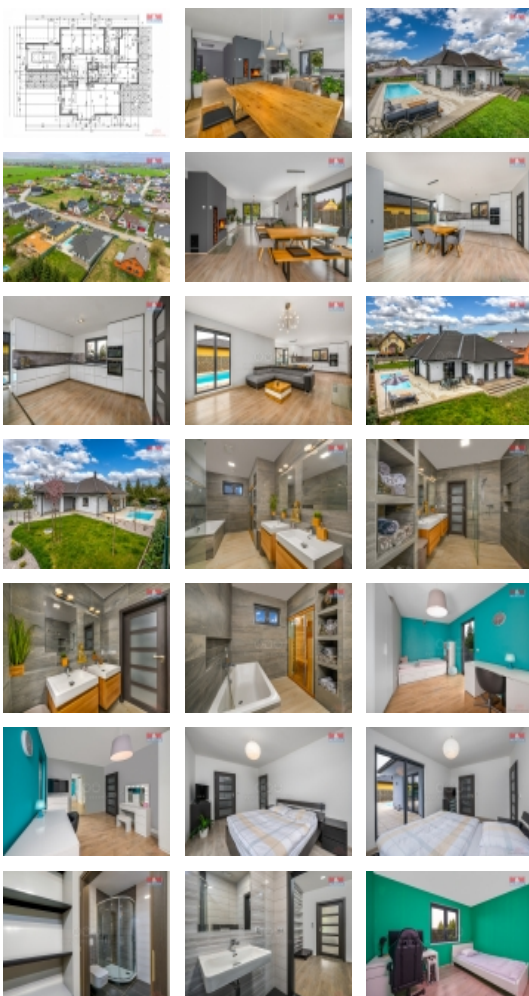

Prodej rodinného domu, 187,67 m², Sluštice

Nabízíme k prodeji unikátní rodinný dům v klidné části obce Sluštice, situovaný na samostatném pozemku o rozloze 1039 m² s celkovou užitnou plochou 187,67 m². Díky dřevěné konstrukci a podlahovému vytápění má nízké provozní náklady. Dům disponuje 5 místnostmi, které jsou vytápěné kombinovaně s krbem do všech místností. Stav nemovitosti je velmi dobrý. Tato jedinečná nabídka zaujme nejen svým umístěním v tiché části Sluštic, ale také příjemnou atmosférou a pocitem domova, které umocní venkovní bazén se slanou vodou a infrasaunou s fullspektrálními zářiči. Dům se prodává kompletně zařízený. V dojezdové vzdálenosti 10 minut je Praha a 5 minut jsou Říčany s veškerou občanskou vybaveností. Vítejte ve vašem novém domově, kde klid a soukromí jsou samozřejmostí. Zveme vás na prohlídku.

Prodej samostatného RD, 187 m2, Slušice (okres Praha-východ)

Nemovitost nabízí

M&M reality holding a. s.

Krakovská 1675/2
Praha - Nové Město
11000

Rok kolaudace	2017
Počet míst k parkování	2
Ostatní	Bezbariérový přístup Garáž
Užitná plocha (m2)	187
Inženýrské sítě	Vodovod Kanalizace
Poloha objektu	samostatný