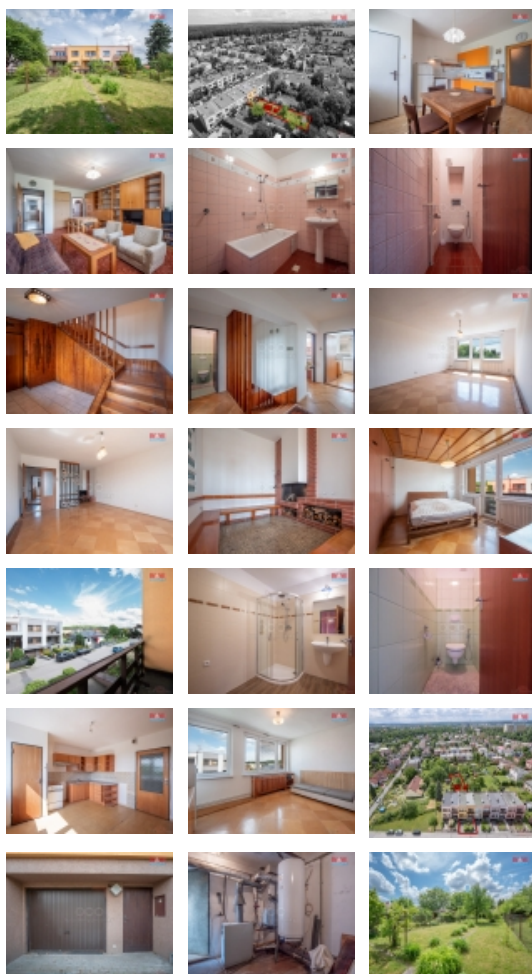

Informace o nemovitosti

Počet podlaží objektu	1
Druh objektu	cihlová
Stav objektu	velmi dobrý
Vlastnictví	osobní
Vlastní pozemek (m²)	552
Vybavení	balkon
Umístění objektu	klidná část obce
Vybaveno	Nezařizeno
Topení	Lokální - plynové Ústřední - dálkové
Doprava	vlak silnice MHD autobus