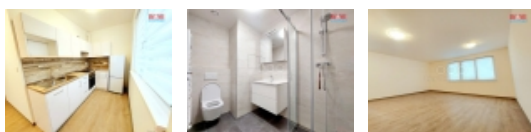

Pronájem bytu 1+kk 42,4 m² v Plzni, ul. Na Jíkalce

ČÍSLO ZAKÁZKY: 874976 TYP ZAKÁZKY: pronájem

LOKALITA: Plzeň, Jižní Předměstí (okres Plzeň-město),
Na Jíkalce

Pronájem bytu 1+kk 42,4 m² v Plzni, ul. Na Jíkalce

Nabízíme k pronájmu byt 1+kk v Plzni v Na Jíkalce. Tento byt o výměře 42,4 m² je v osobním vlastnictví, je situovaný ve třetím patře novostavby domu s výtahem. Nachází se zde prostorný pokoj s kuchyňským koutem, koupelna a vstupní chodba. Byt je částečně vybavený (kuchyňská linka, lednička, mrazák, sporák, myčka). Vytápění a ohřev vody řešen dálkovým rozvodem. Byt se nachází v klidné části centra Plzně, v okolí najdeme veškerou občanskou vybavenost. Okna bytu jsou orientována do vnitrobloku. K užívání je možný balkon na chodbě naproti bytu. Nastěhování možné ihned. Měsíční nájemné je 14 500 Kč. Zálohy za povinné poplatky včetně vytápění, vody, úklidu a osvětlení společných prostor jsou 2 500 Kč měsíčně na osobu (další osoba + 500 Kč). Elektřinu si nájemník přepisuje na sebe. Majitelka požaduje složení vratné kauce ve výši 30 000 Kč. Provize RK činí jeden měsíční nájem (14 500 Kč + DPH). Byt je situován v širším okruhu centra, ve velmi klidné oblasti nedaleko Aleje Kilometrovka.

CENA: (za měsíc) **14 500,- Kč**