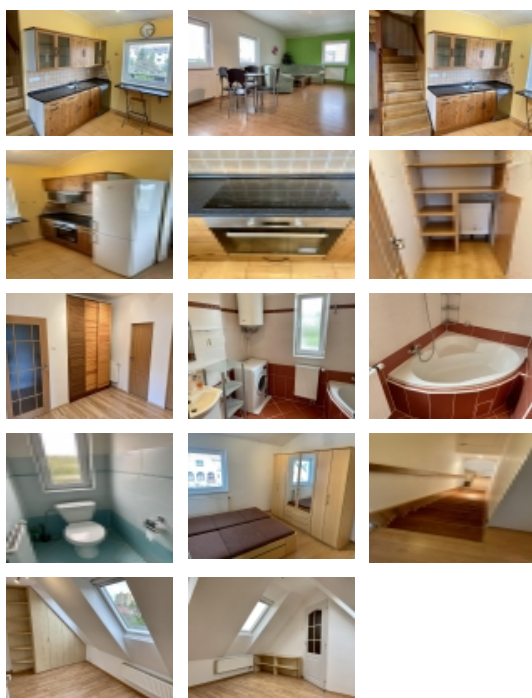

Pronájem bytu 4+kk, 156 m², OV, Plzeň, Bolevec (okres Plzeň-město), ul. Kaprová - exkluzivně

Pronájem mezonetového bytu 4+kk, Kaprová ulice, Plzeň - Bolevec

ČÍSLO ZAKÁZKY: 216 TYP ZAKÁZKY: pronájem

LOKALITA: Plzeň, Bolevec (okres Plzeň-město), Kaprová

Pronájem mezonetového bytu 4+kk, Kaprová ulice, Plzeň - Bolevec

Exkluzivně nabízíme k pronájmu hezký zařízený mezonetový byt o dispozici 4+kk v rodinném domě v Kaprové ulici, v městské části Plzeň - Bolevec. Bytová jednotka o výměře 156 m² je po rekonstrukci a vybavena vkusným nábytkem. Sestává ze 4 místností, kuchyňského koutu plně vybaveného spotřebiči (vestavná myčka, trouba, indukční varná deska, mikrovlnná trouba a lednice), prostorné koupelny s rohovou vanou a pračkou a toalety. Vytápění zajišťuje elektrický kotel zn. Protherm a ohřev vody elektrický bojler.

Nemovitost je umístěna v klidné lokalitě nedaleko Boleveckého rybníka. V blízkosti veškerá občanská vybavenost a velmi dobrá dostupnost do všech částí Plzně.

Kauce činí 2 měsíční nájmy, odměna RK 21 000 Kč včetně DPH, byt je k dispozici ihned. Elektřina se přepisuje na nájemce.

Pro další informace nebo domluvení prohlídky mě neváhejte kontaktovat. Nabídka je ideální jako studentské bydlení.

CENA: (za měsíc) **18 000,- Kč**

Nemovitost nabízí

ECOBBE Group s.r.o.

Poděbradská 88/55, Hloubětín (Praha 9),
198 00 Praha

Informace o nemovitosti

Dispozice bytu	4+kk
Číslo podlaží v domě	2
Počet podlaží objektu	3
Celková podlahová plocha (m²)	156
Druh objektu	cihlová
Stav objektu	dobrý
Energetická třída	G - Mimořádně neekonomická
Vlastnictví	osobní
Druh bytu	v nájemním domě (činžovním)