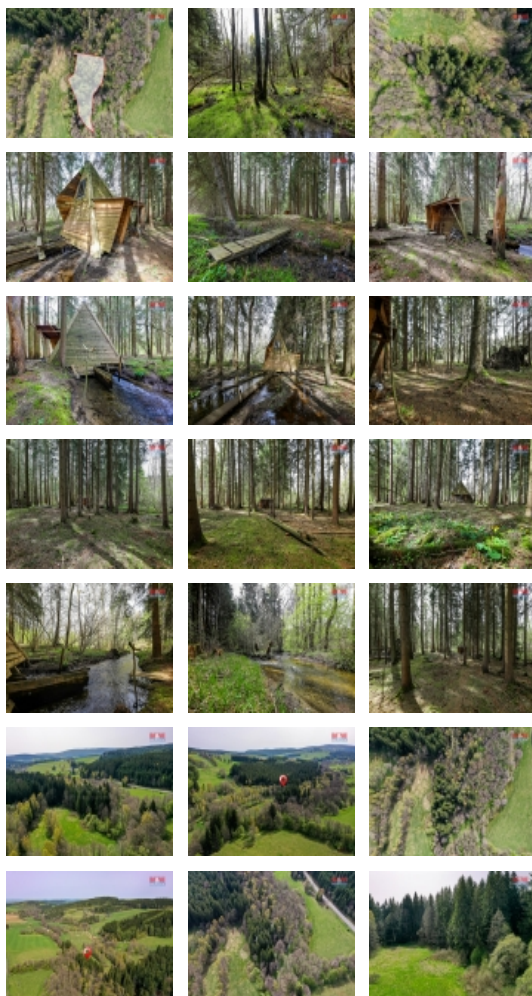

### Prodej 1/3 lesa, 2967 m<sup>2</sup>, Čachrov

Nabízíme k prodeji jedinečný kousek přírody - 1/3 podíl lesního pozemku o celkové ploše 2967 m<sup>2</sup> v idylickém katastrálním území Čachrov. Les je v dobrém stavu a svým novým majitelům nabídne nejen klid a soukromí v samotě lesa, ale i jedinečnou příležitost vlastnit část lesa starého 79 let, osázeného převážně smrky ztepilými. Součástí prodeje může být také malebná chatička, která je jako stvořená pro odpočinkové chvíle uprostřed přírody. Chata disponuje vodním kolem a místem pro spaní, což z ní činí ideální místo pro víkendové úniky od civilizace. Tento pozemek představuje perfektní investici pro milovníky přírody, kteří hledají svůj vlastní koutek pro relaxaci ve volné přírodě. Neváhejte a udělejte první krok k vlastnictví této jedinečné nemovitosti dnes. Pro více informací kontaktujte makléře.

### Informace o nemovitosti

Stav objektu	dobrý
Vlastnictví	osobní
Vlastní pozemek (m <sup>2</sup> )	2967
Umístění objektu	samota
Elektřina	není
Voda	Není
Parkování	venkovní stání
Druh pozemku	les

Prodej pozemku , les, Čachrov (okres Klatovy)