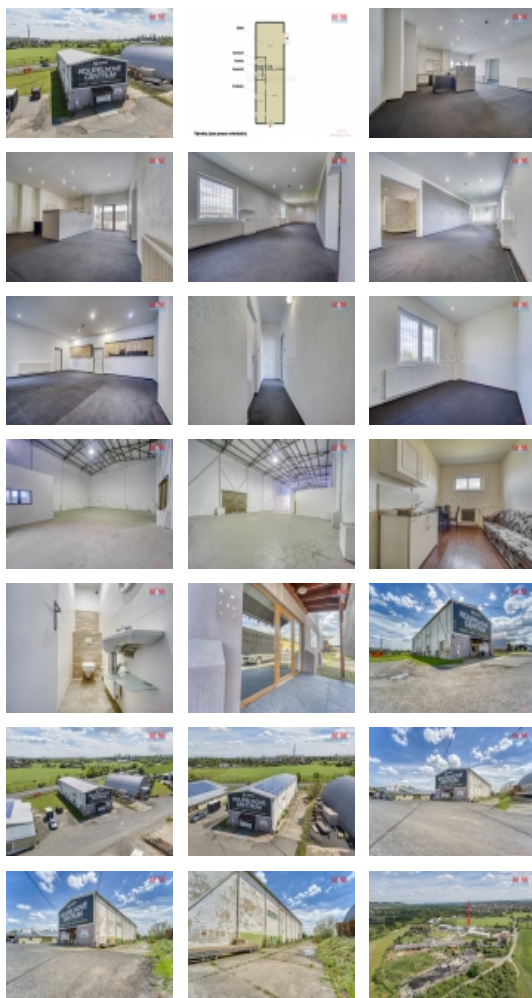

Informace o nemovitosti

Druh objektu	cihlová
Stav objektu	dobrý
Vlastnictví	osobní
Vlastní pozemek (m²)	582
Umístění objektu	klidná část obce
Topení	Ústřední - dálkové
Doprava	silnice MHD
Elektřina	230 V 380 V
Voda	dálkový vodovod
Odpad	Městská kanalizace
Parkování	u domu (veřejné)
Zdroj teplé vody	bojler
Užitná plocha (m²)	420