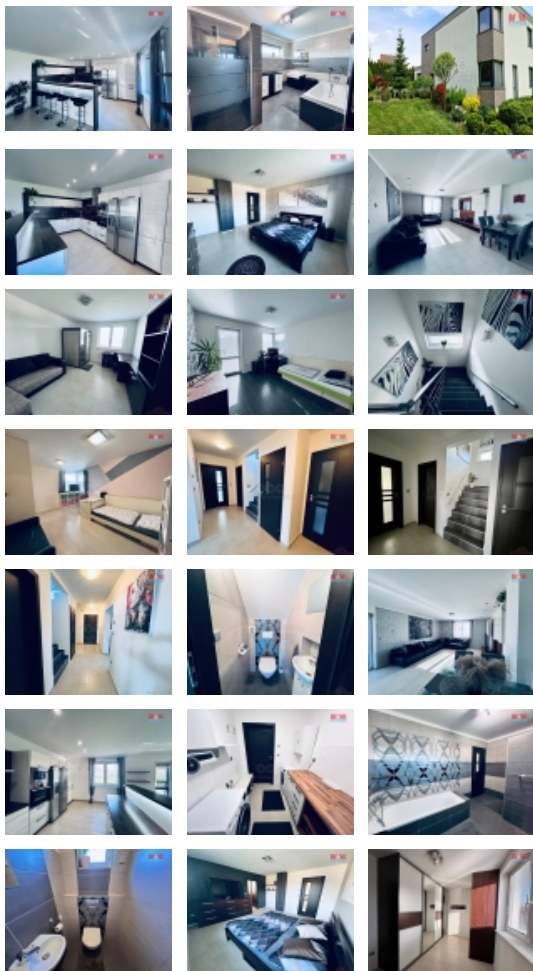

Prodej rodinného domu, 163 m², Ludgeřovice, ul. Finské domky

Prodej prostorného rodinného domu 6KK na ulici Finské domky v klidné části obce Ludgeřovice. Tento dvoupodlažní cihlový dům s užitnou plochou 163 m², celková plocha pozemku je 866 m²vč.zastavěné plochy rd. Dům se nachází v samostatné pozici, díky čemuž nabízí dostatek soukromí a klidu pro Váš rodinný život. Nemovitost je ve velmi dobrém stavu a nabízena je včetně celkového vybavení, což z ní činí ihned obyvatelný domov bez potřeby dalších investic.V 1NP je Kuchyň s prostorným obývacím pokojem s praktickým vstupem na zahradu.Dále je zde pokoj, technická místnost se vstupem do dvougaráže o velikosti 45m², dále komora a wc. V 2NP je ložnice s šatnou, kterou lze změnit na pokoj,pracovna, dětský pokoj, prostorná koupelna a druhé wc.Tento rodinný dům je ideálním místem pro klidné bydlení s výbornou dostupností a veškerou občanskou vybaveností v dosahu. Zahrada poskytuje ideální místo pro relaxaci, hry s dětmi nebo grilování s přáteli.Financování ráda pomohu vyřídit kontaktujte mě na prohlídku