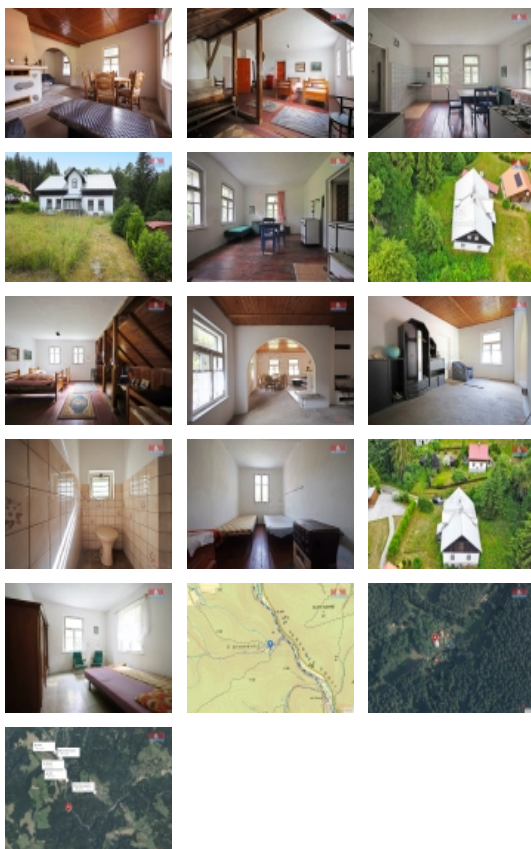

Informace o nemovitosti

Počet podlaží objektu	1
Druh objektu	cihlová
Stav objektu	dobrý
Vlastnictví	osobní
Vlastní pozemek (m²)	298