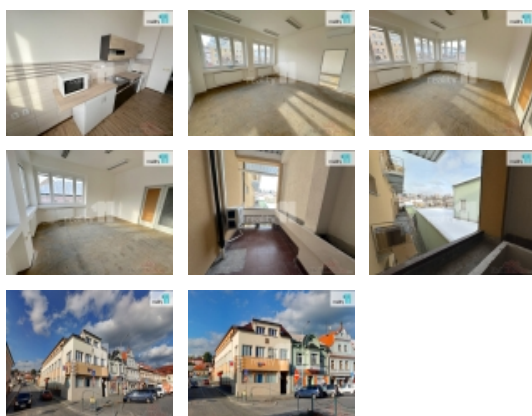

Pronájem bytu 4+1, 138 m², OV, Ledec nad Sázavou (okres Havlíčkův Brod), ul. Mostecká

Pronájem bytu 4+1, 138 m², OV, Ledec nad Sázavou (okres Havlíčkův Brod), ul. Mostecká

ČÍSLO ZAKÁZKY: 26225 TYP ZAKÁZKY: pronájem

LOKALITA: Ledec nad Sázavou (okres Havlíčkův Brod), Mostecká

Pronájem bytu 4+1, 138 m², OV, Ledec nad Sázavou (okres Havlíčkův Brod), ul. Mostecká

, Dovoluji si Vám nabídnout k pronájmu bytovou jednotku o dispozici 4+1 s podlahovou plochou 138 m. Byt se nachází v prvním nadzemním podlaží bytového domu. Dispoziční členění: vstupní chodba, technická místnost, sklad, terasa, koupelna s WC, obývací pokoj, ložnice, pracovna, kuchyně. Vytápění je řešeno vlastním plynovým kotlem. Ohřev vody zajišťuje vlastní bojler. K dispozici je také terasa, ze které je výhled do vnitrobloku. Nespornou výhodou bytu je také vlastní klimatizace. K bytu je také k přičleněna prostorná sklepní kóje. Po dohodě s novým nájemcem bude ještě provedena menší úprava interiéru, jako například nové finální podlahy. Byt se nachází přímo v centru města Ledec nad Sázavou. V okolí je k dispozici kompletní občanská vybavenost. Pro více informací kontaktujte makléře společnosti. Ev. číslo: 26225. Energetický štítek: G

Pronájem bytu 4+1, 138 m2, OV, Ledec nad Sázavou (okres Havlíčkův Brod), ul. Mostecká