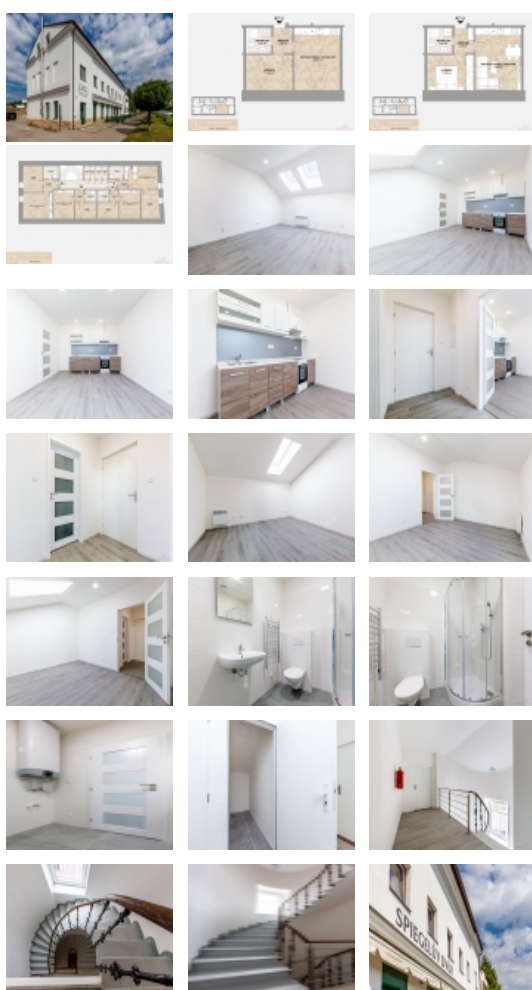

Informace o nemovitosti

Dispozice bytu	2+kk
Číslo podlaží v domě	3
Celková podlahová plocha (m2)	39
Druh objektu	smíšená
Stav objektu	novostavba
Energetická třída	G - Mimořádně nevhodná
Vlastnictví	osobní
Užitná plocha (m2)	39
K dispozici od	01.07.2024