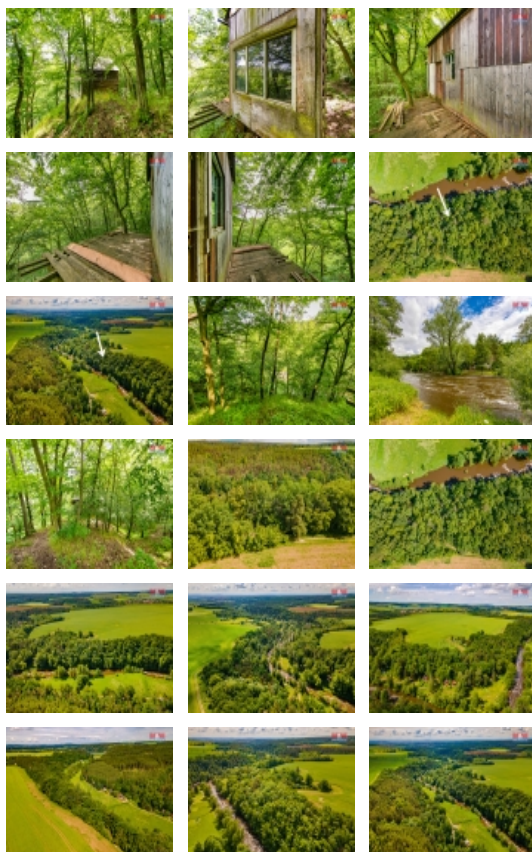

Informace o nemovitosti

Počet podlaží objektu	1
Druh objektu	dřevěná
Stav objektu	dobrý
Vlastnictví	osobní
Vlastní pozemek (m²)	25
Umístění objektu	samota
Doprava	silnice
Elektřina	není
Voda	vlastní studna
Plyn	Není
Občanská vybavenost	Škola Školka Zdravotnická zařízení Pošta Supermarket Kompletní síť obchodů a služeb Kulturní zařízení Sportovní areál