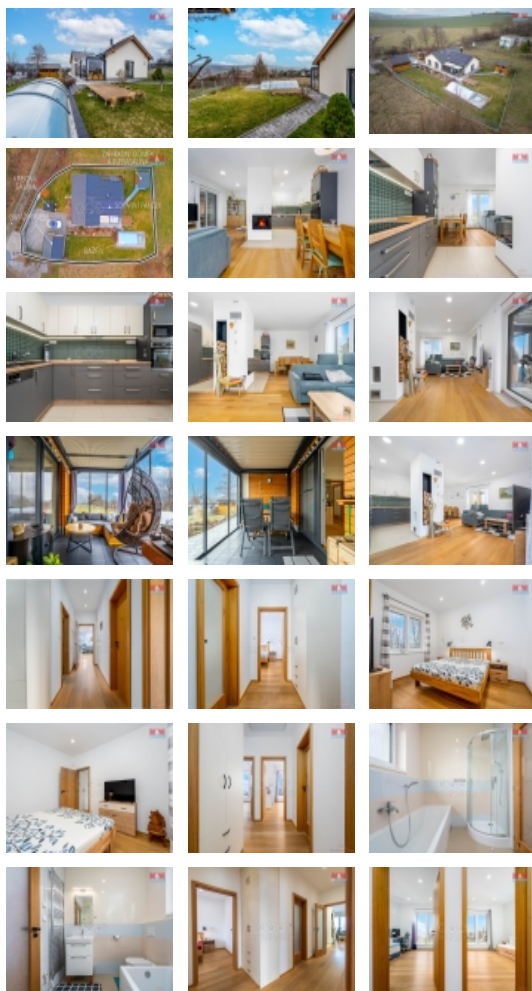

Informace o nemovitosti

Počet podlaží objektu	1
Druh objektu	cihlová
Stav objektu	novostavba
Vlastnictví	osobní
Vlastní pozemek (m²)	1000
Vybavení	zahrada
Umístění objektu	okrajová zástavba