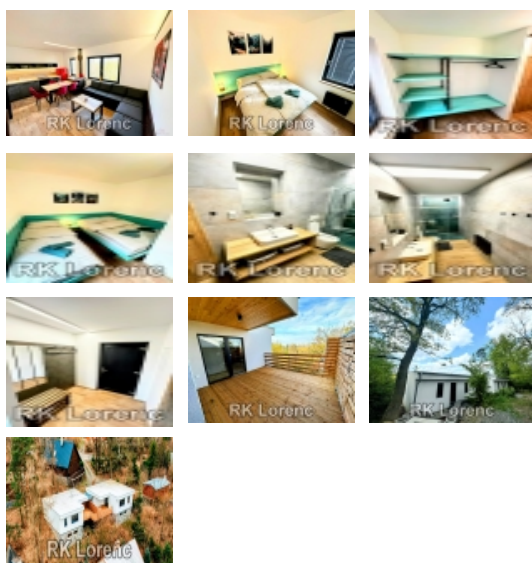

Prodej samostatného RD, 50 m², Jedovnice (okres Blansko) - exkluzivně

Prodej dřevostavby s terasou v žádané lokalitě Jedovnice

ČÍSLO ZAKÁZKY: 701686 TYP ZAKÁZKY: prodej

LOKALITA: Jedovnice (okres Blansko)

Prodej dřevostavby s terasou v žádané lokalitě Jedovnice

Chcete být první majitel této ojedinělé nabídky? Zprostředkuji Vám prodej zatím dvou dřevostaveb pro rodinu rekreaci k celoročnímu užívání, které je možné koupit i samostatně. V případě koupě obou staveb, možnost dohody o ceně. Podlahová plocha 50.2 m² plus částečně zastřešená terasa, dále sklepní prostor a uzamykatelný prostor. Dispozice - chodba - 5.5 m², dětský pokoj (šatna) - 7.7 m², technická místnost - 1 m², koupelna s toaletou - 6.3 m², obývací pokoj s kuchyňským koutem - 20.3 m², ložnice - 9.4 m². Dům je vytápěn nízkoteplotními panely, s možností ovládnutí přes internet, který je samozřejmostí. Koupelna je z velkoformátových obkladů a osazena kvalitní sanitou. Dům je postaven s důrazem na energetickou nenáročnost a je napojen na veřejné sítě vody, kanalizace a elektřiny. V interiéru i exteriéru jsou použity kvalitní a nadstandardní materiály včetně veškerého vybavení, které je v ceně viz foto. Vhodné jak na investici, tak k celoročnímu bydlení. Pozemek je v majetku městyse Jedovnice, užívání na základě nájemní smlouvy. Nelze financovat úvěrem se zástavou této nemovitosti, vlastní zdroje podmínkou. Dřevostavba se nachází v rekreační oblasti Moravského krasu v obci Jedovnice, která láká k odpočinku v krásné přírodě, či houbaření, cykloturistice po krásných lesních cestách kolem rybníka Olšovec nebo dalších aktivit. Neváhejte se na mě kdykoliv obrátit, s mojí kanceláří celý obchod zrealizujeme bez problémů od začátku až do konce :-). Jsem členem Realitní komory ČR, certifikovaný makléř.

CENA: (za nemovitost) **3 600 000,- Kč**

Nemovitost nabízí

RK Lorenc

Realitní kancelář Lorenc

Michael s.r.o.

Chaloupkova 3133/5, Brno - Královo Pole
612 00

Realitní makléř

Michael Lorenc

Mobil: +420 734 305 794

michael.lorenc@seznam.cz

Informace o nemovitosti

Počet podlaží objektu	1
Druh objektu	dřevěná
Stav objektu	novostavba
Plocha sklepu (m²)	20
Umístění objektu	polosamota
Telekomunikace	Internet
Vybaveno	Nezařizeno