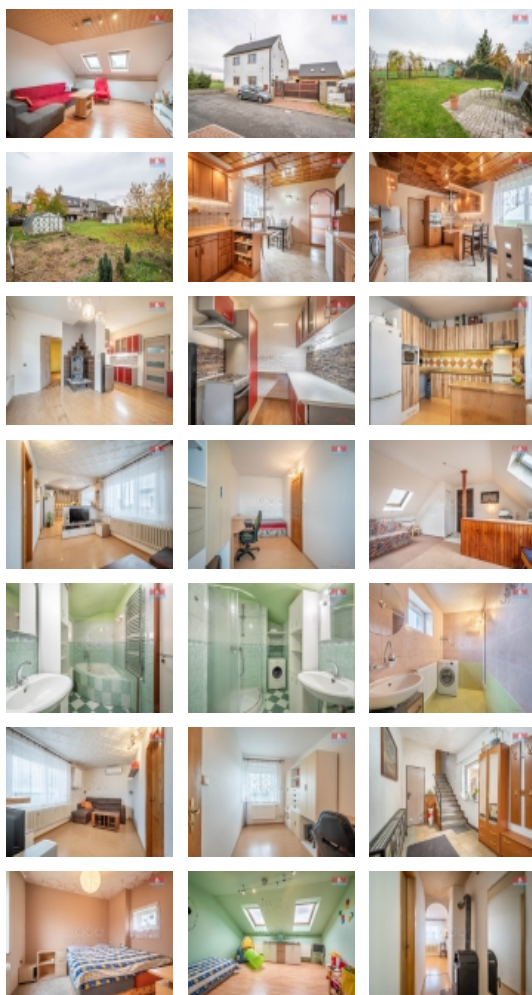

Informace o nemovitosti

Počet podlaží objektu	1
Druh objektu	cihlová
Stav objektu	dobrý
Vlastnictví	osobní
Vlastní pozemek (m²)	1047
Vybavení	sklep zahrada
Umístění objektu	okrajová zástavba
Telekomunikace	Telefon Internet