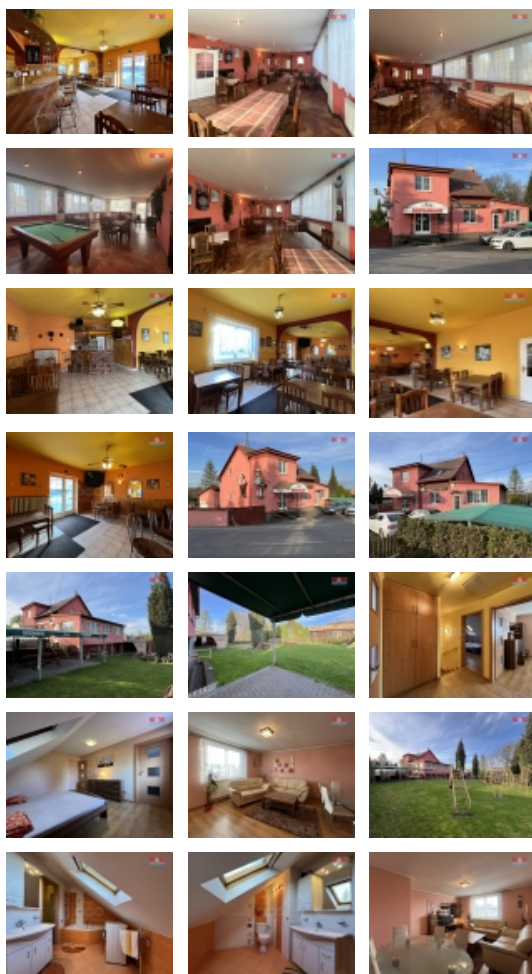

Informace o nemovitosti

Číslo podlaží v domě	3
Počet podlaží objektu	1
Druh objektu	cihlová
Stav objektu	velmi dobrý
Vlastnictví	osobní
Vlastní pozemek (m²)	1782
Vybavení	sklep zahrada