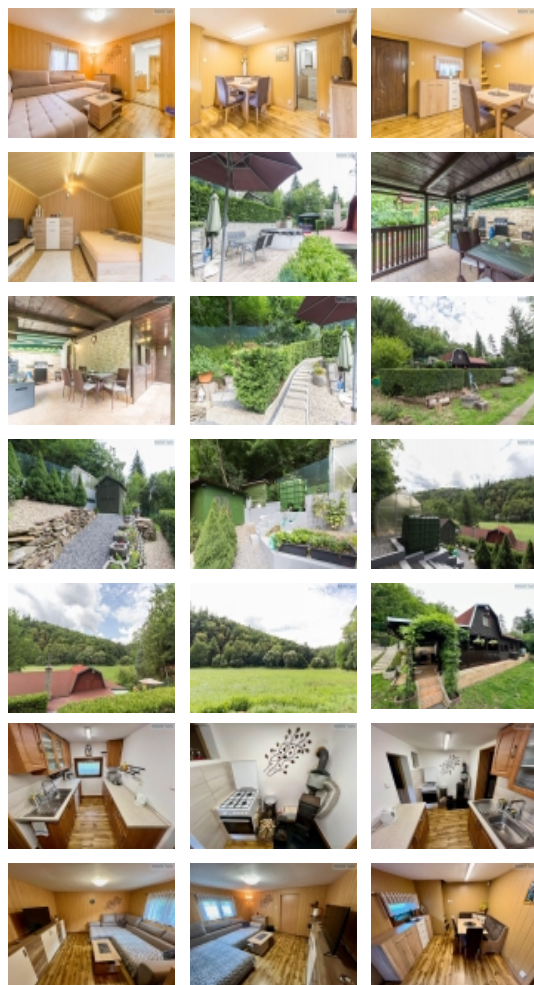

Informace o nemovitosti

Číslo podlaží v domě	1
Počet podlaží objektu	2
Celková podlahová plocha (m2)	52
Druh objektu	dřevěná
Stav objektu	po rekonstrukci
Energetická třída	G - Mimořádně nevhodná
Vlastní pozemek (m2)	1806
Vybavení	terasa
Umístění objektu	klidná část obce
Vybaveno	Nezařizeno