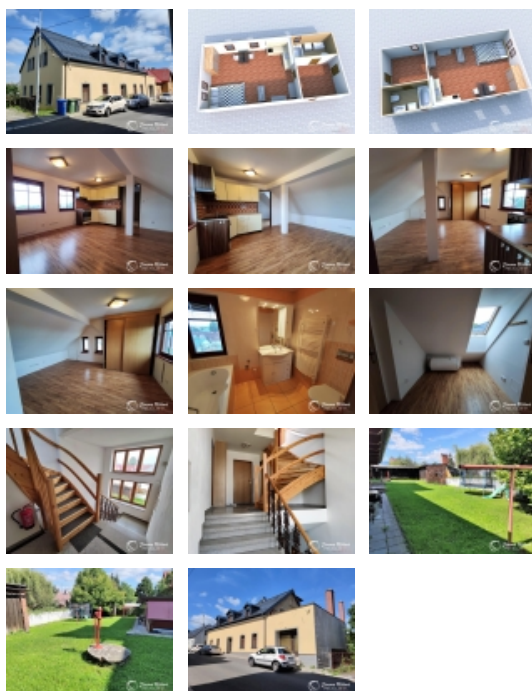

Pronájem bytu 1+kk, 34 m2, OV, Liberec, Liberec VII-Horní Růžodol, ul. Karoliny Světlé - exkluzivně

Simona Učňová
REALITY

Pronájem podkrovního bytu 1+kk, 34 m2 v Liberci, ulici Karoliny Světlé

ČÍSLO ZAKÁZKY: 1181 TYP ZAKÁZKY: pronájem

LOKALITA: Liberec, Liberec VII-Horní Růžodol, Karoliny Světlé

Pronájem podkrovního bytu 1+kk, 34 m2 v Liberci, ulici Karoliny Světlé

Nabízíme k pronájmu podkrovní byt 1+kk, 34 m2 ve 2. patře (3. NP) cihlového domu v Liberci, ulici Karoliny Světlé.

Byt se skládá ze vstupní chodby, obytné místnosti s kuchyňským koutem a koupelny s vanou. Okna jsou dřevěná se žaluziemi, podlahy PVC a dlažba. K dispozici vestavěná skříň + úložné prostory. Vytápění úspornými elektrickými deskami, ohřev vody bojlerem.

Nájem činí 8.800,- Kč/měsíc. Služby: voda 400,- Kč/os./měsíc, úklid společných prostor 200,- Kč/měsíc, elektřina spol. prostor 200,- Kč/měsíc.

Elektřina v bytě bude přehlášena na nájemce. Poplatek za odvoz domovního odpadu hradí nájemce samostatně přímo MML.

Kauce 18.000,- Kč, provize RK 10.000,- Kč.

Možnost využívání společné zahrady u domu za poplatek 150,- Kč/měsíc a kůlny na zahradě za poplatek 350,- Kč/měsíc. Internet + kabelovou TV možno zřídit za cca 400,- Kč/měsíc.

Vhodné pro jednu pracující osobu bez domácích mazlíčků (max. 2 pracující osoby).

V případě dotazování se elektronicky uvádějte krátkou informaci o sobě.

Dům se nachází v klidné lokalitě s veškerou občanskou vybaveností. Parkování v ulici. Volné dle dohody ihned.

CENA: (za měsíc) **8 800,- Kč**