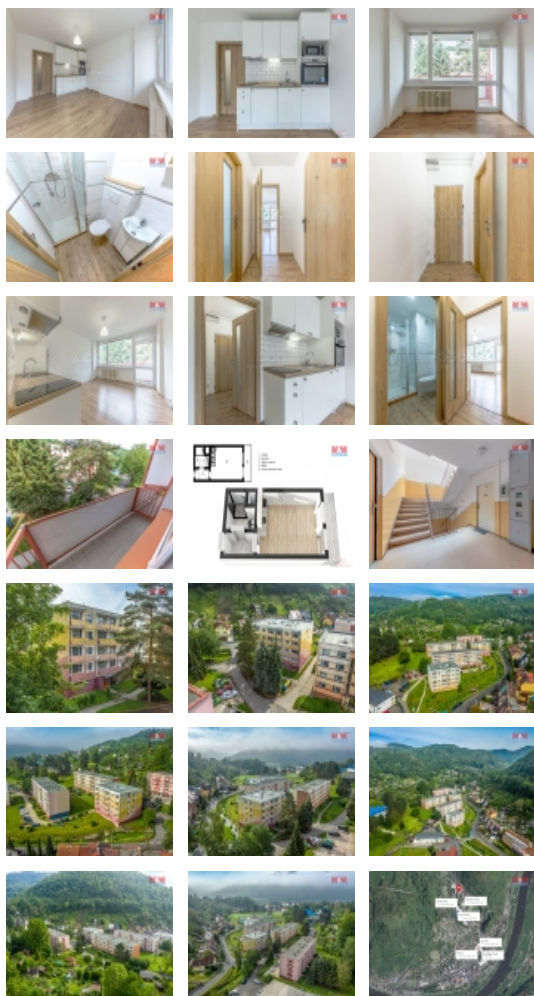

Informace o nemovitosti

Dispozice bytu	1+kk
Číslo podlaží v domě	2
Počet podlaží objektu	1
Druh objektu	panelová
Stav objektu	velmi dobrý
Vlastnictví	družstevní
Vybavení	lodžie sklep
Umístění objektu	klidná část obce
Telekomunikace	Internet
Topení	Ústřední - dálkové Jiné
Doprava	vlak silnice autobus
Elektřina	230 V
Voda	dálkový vodovod