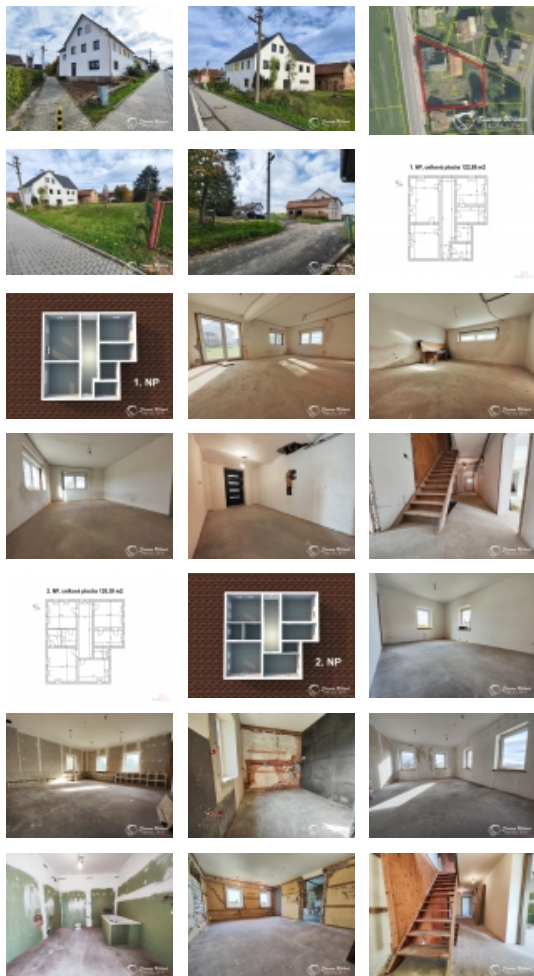

Nabízíme ke koupi velký rodinný dům se zastavěnou plochou 160 m2, zděnou vedlejší stavbou se zastavěnou plochou 65 m2 a rovinatým pozemkem o celkové výměře 1.189 m2 v Habarticích u Frýdlantu, jen 300 metrů od hranic s Polskem.

Dům na třech obytných podlažích disponuje podlahovou plochou 363 m2 a nabízí tak velké množství využití, ať už jako vícegenerační rodinné bydlení, bytový dům, penzion, sídlo firmy či jako objekt občanské vybavenosti.

V několika předchozích letech došlo k výměně střešní krytiny, osazení plastových oken a dveří, instalaci venkovních rolet v přízemí domu a rozvedení vodovodních trubek. V roce 2023 se realizoval rozvod elektřiny a umístění nového septiku.

Interiéry domu jsou určeny k rekonstrukci dle vlastních představ. Dům nedisponuje zdrojem vytápění a ohřevu TUV. Je napojen na elektřinu a vodovodní řad.

Vedle domu se nachází zděná vedlejší stavba, po rekonstrukci vhodná např. jako garáž a sklad. Dům se nachází na rovinatém pozemku o celkové výměře 1.189 m2.

V obci se nachází MŠ, I. stupeň ZŠ, pošta, úřad, obchod, autobusová zastávka, dětské a sportovní hřiště. Hranice s Polskem 300 m, Frýdlant 11 km, Liberec 35 km.

K dispozici ihned. V ceně je zahrnut veškerý realitní a právní servis, včetně správních poplatků. Financování úvěrem zajistíme zdarma.

Z důvodu nedodání PENB před začátkem inzerce je nemovitost dočasně zařazena do energetické třídy G.