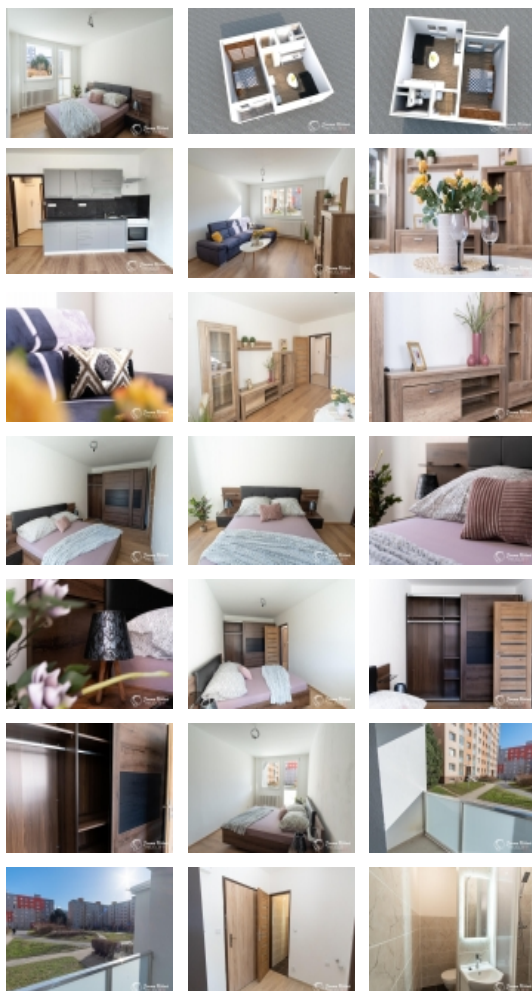

Informace o nemovitosti

Dispozice bytu	2+kk
Číslo podlaží v domě	1
Počet podlaží objektu	12
Celková podlahová plocha (m²)	43
Druh objektu	panelová