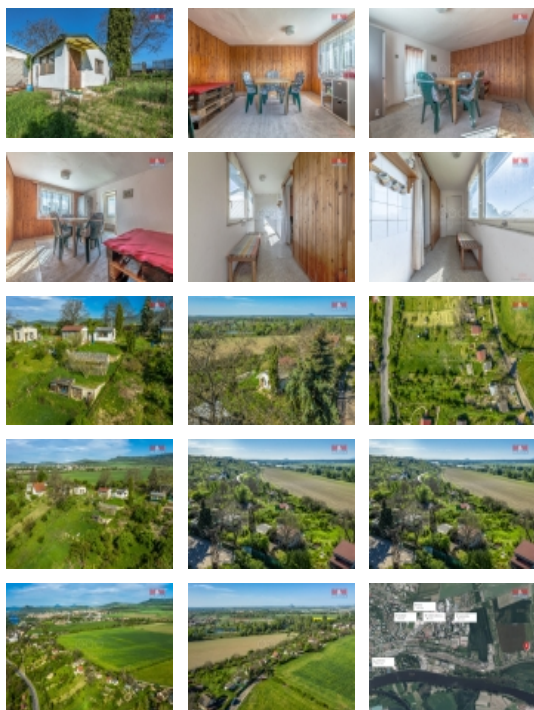

### Prodej chaty, 33 m<sup>2</sup>, Litoměřice, ul. Za Plynárnou

Exkluzivně nabízíme k prodeji zděnou chatu o ploše 33 m<sup>2</sup> v ulici Za Plynárnou, v Litoměřicích. Do chaty je přiveden elektrický proud a pitná sezónní voda. Chata stojí na pronajatém pozemku o výměře 1 033 m<sup>2</sup> s možností odkupu. Pro bližší informace a domluvení prohlídky kontaktujte makléře. Financování zajistíme zdarma.

### Informace o nemovitosti

Počet podlaží objektu	1
Druh objektu	cihlová
Stav objektu	dobrý
Vlastnictví	osobní
Vlastní pozemek (m <sup>2</sup> )	33
Vybavení	zahrada
Umístění objektu	okrajová zástavba
Doprava	vlak silnice autobus
Elektřina	230 V 380 V
Voda	dálkový vodovod
Občanská vybavenost	Škola Školka Zdravotnická zařízení Pošta Kompletní síť obchodů a služeb
Parkování	u domu (veřejné)