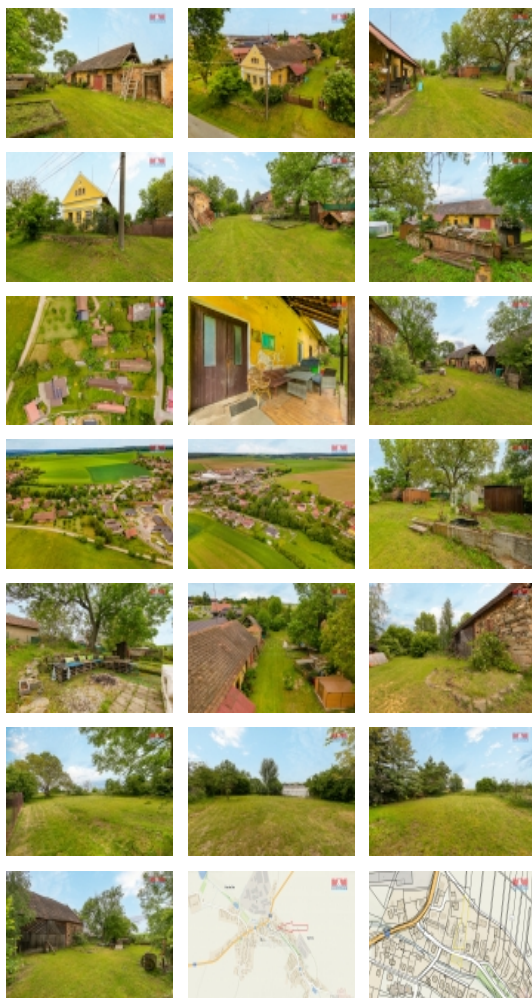

Informace o nemovitosti

Počet podlaží objektu	1
Druh objektu	cihlová
Stav objektu	špatný
Vlastnictví	osobní
Vlastní pozemek (m²)	2889
Vybavení	zahrada
Umístění objektu	klidná část obce
Topení	Lokální - plynové Lokální - tuhá paliva Ústřední - plynové
Doprava	silnice autobus