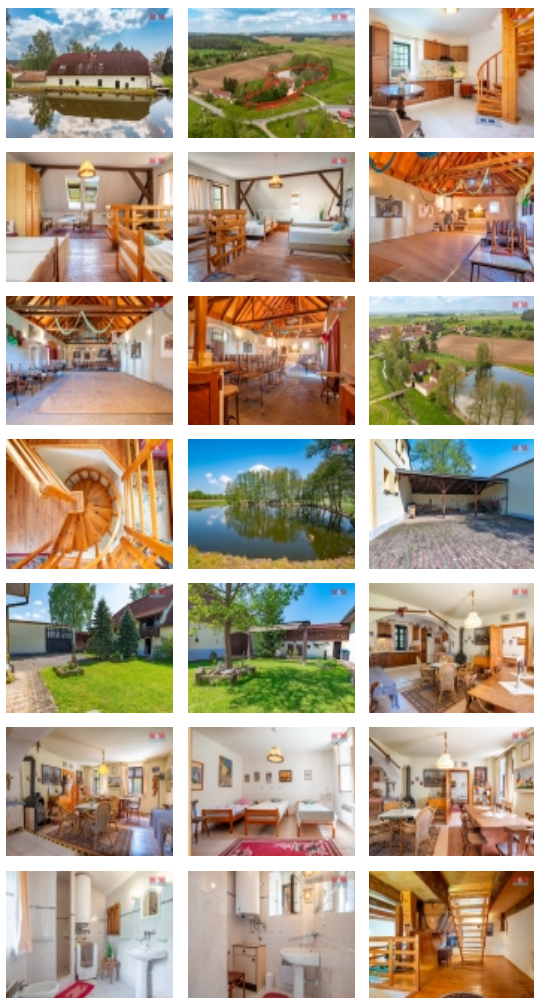

Informace o nemovitosti

Počet podlaží objektu	1
Druh objektu	smíšená
Stav objektu	dobrý
Vlastnictví	jiné
Vlastní pozemek (m²)	11322
Umístění objektu	okrajová zástavba
Topení	Lokální - elektrické
Doprava	silnice autobus
Elektřina	230 V 380 V