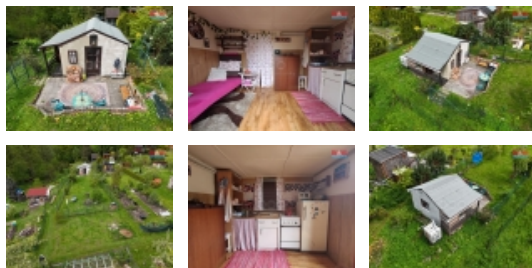

Prodej zahrady, 429 m², Havířov - Prostřední Suchá

ČÍSLO ZAKÁZKY: 870872 TYP ZAKÁZKY: prodej

LOKALITA: Havířov, Prostřední Suchá (okres Karviná)

Prodej zahrady, 429 m², Havířov - Prostřední Suchá

Nabízíme k prodeji krásnou zahradu s chatkou, v klidné části obce Prostřední Suchá s celkovou plochou 429 m². Tato lokace je ideálním místem pro odpočinek a relaxaci uprostřed přírody, přesto s vynikajícím spojením do centra obce. Nemovitost je ve velmi dobrém stavu a k dispozici jsou veškeré základní vybavení, včetně bojleru, sporáku, WC a sprchy, což poskytuje pohodlí pro denní užívání nebo případné víkendové pobyty. Zahradu lze využít pro rekreační účely, pěstování vlastní zeleniny, nebo jen jako klidné místo pro relaxaci. Nečekejte a přijďte se přesvědčit o kouzlu tohoto místa. Ideální příležitost pro ty, kteří hledají úkryt před ruchem města. V případě zájmu o koupi neváhejte kontaktovat našeho makléře.

CENA: (za nemovitost) **850 000,- Kč**

Nemovitost nabízí

M&M reality holding a. s.

Krakovská 1675/2
Praha - Nové Město
11000

Informace o nemovitosti

Stav objektu	velmi dobrý
Vlastnictví	osobní
Vlastní pozemek (m²)	429
Umístění objektu	klidná část obce
Topení	Lokální - elektrické
Doprava	silnice
Elektřina	230 V
Voda	dálkový vodovod
Plyn	Vlastní zásobník
Parkování	u domu (veřejné)
Zdroj teplé vody	bojler