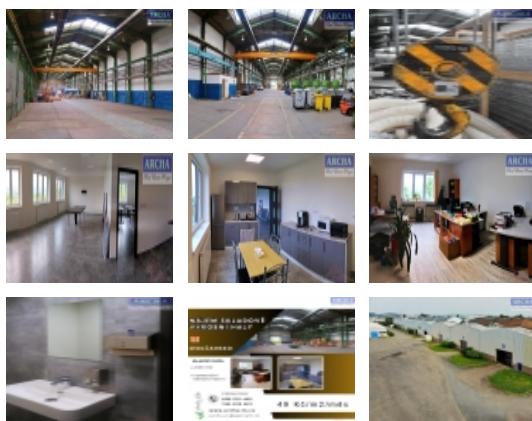

Informace o nemovitosti

Nemovitost nabízí

ARCHA realitní kancelář

Realitní makléř

Černý Milan

Mobil: +420 737 851 059

archa-rk@seznam.cz