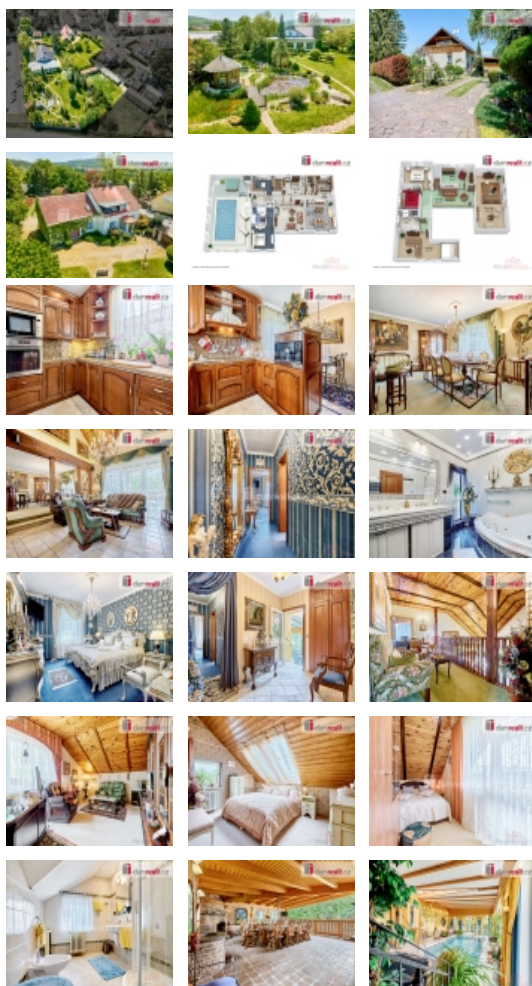

Informace o nemovitosti