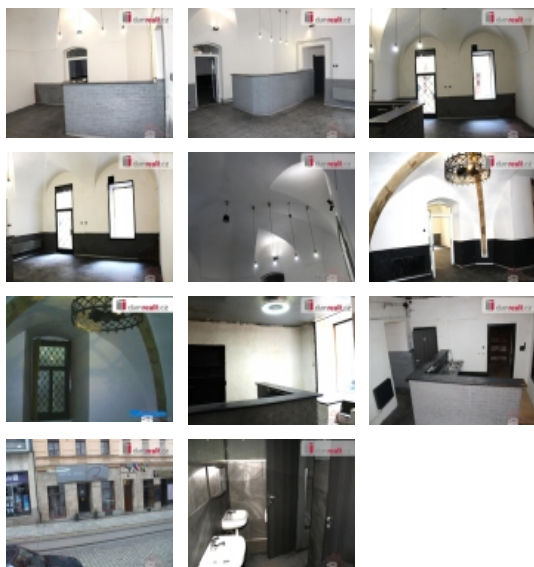

Nemovitost nabízí

dumrealit.cz