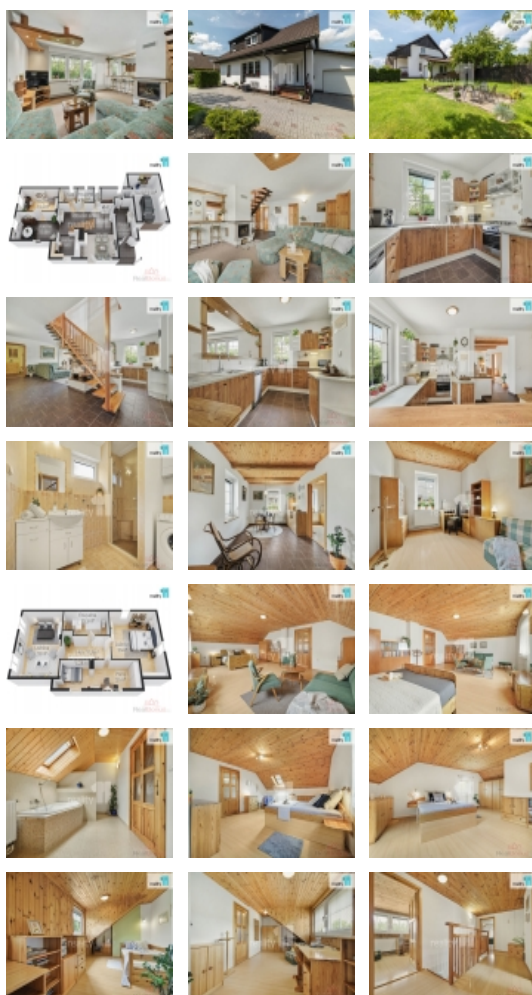

cena je kompletní, Hledáte hotovou nemovitost u vody, kde si vytvoříte oázu klidu? Tak právě pro Vás máme neopakovatelnou nabídku - prostorný rodinný dům v Opatovicích nad Labem!

Jedná se o prodej patrového rodinného domu o dispozici 5+1, s užitnou plochou 236 m, včetně sklepních prostor, na pozemku o celkové výměře 724 m. Zahrada nabízí dostatek soukromí a to díky potoku, který lemuje pozemek a přidává na jedinečnosti tohoto místa.

Kompletně zrekonstruovaný a zateplený zděný dům byl postaven tak, aby splňoval podmínky pasivní stavby a zároveň poskytl veškerý komfort. Nemovitost má nadstandardní vybavení: 2x koupelna, sklepní prostor (cca 30 m), ze kterého se dá udělat posilovna, či kosmetický salon, dále jídelna s pracovnou, kde jsou zachované původní dřevěné trámy a v neposlední řadě kuchyně a prostorný obývací pokoj s francouzskými dveřmi, které zajistí dostatek světla v místnosti. Atmosféru zde podtrhuje krb, u kterého můžete v chladnějším období relaxovat. Navíc jsou na všech oknech nejen žaluzie, ale i venkovní rolety včetně bezpečnostního kamerového systému.