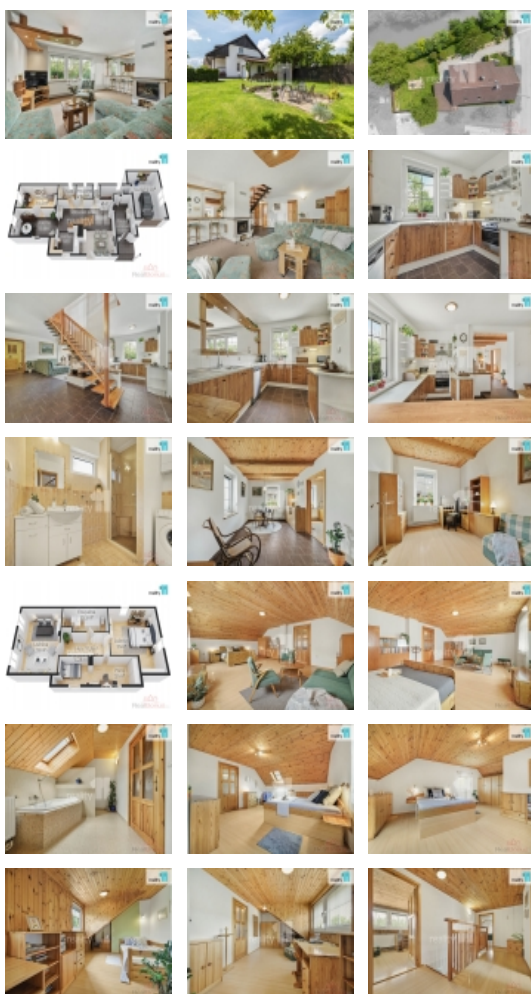

Prodej samostatného RD, 236 m², Opatovice nad Labem (okres Pardubice)

Prodej samostatného RD, 236 m², Opatovice nad Labem (okres Pardubice)

ČÍSLO ZAKÁZKY: 26515   TYP ZAKÁZKY: prodej

LOKALITA: Opatovice nad Labem (okres Pardubice), Ke Struze

Prodej samostatného RD, 236 m², Opatovice nad Labem (okres Pardubice)

cena je kompletní, Hledáte hotovou nemovitost u vody, kde si vytvoříte oázu klidu? Tak právě pro Vás máme neopakovatelnou nabídku - prostorný rodinný dům v Opatovicích nad Labem!

Jedná se o prodej patrového rodinného domu o dispozici 5+1, s užitnou plochou 236 m², včetně sklepních prostor, na pozemku o celkové výměře 724 m². Zahrada nabízí dostatek soukromí a to díky potoku, který lemuje pozemek a přidává na jedinečnosti tohoto místa.

Kompletně zrekonstruovaný a zateplený zděný dům byl postaven tak, aby splňoval podmínky pasivní stavby a zároveň poskytl veškerý komfort. Nemovitost má nadstandardní vybavení: 2x koupelna, sklepní prostor (cca 30 m²), ze kterého se dá udělat posilovna, či kosmetický salon, dále jídelna s pracovnou, kde jsou zachované původní dřevěné trámy a v neposlední řadě kuchyně a prostorný obývací pokoj s francouzskými dveřmi, které zajistí dostatek světla v místnosti. Atmosféru zde podtrhuje krb, u kterého můžete v chladnějším období relaxovat. Navíc jsou na všech oknech nejen žaluzie, ale i venkovní rolety včetně bezpečnostního kamerového systému.

Odpady jsou svedené do veřejné kanalizace. Vodu je možné čerpat jak z veřejného vodovodu, tak z vlastní studny.

Vytápění zajišťuje kombinovaný plynový kotel, který zároveň ohřívá i vodu.

Součástí domu je i garáž s dílnou.

Měsíční náklady činí pouze 7.900,-Kč.