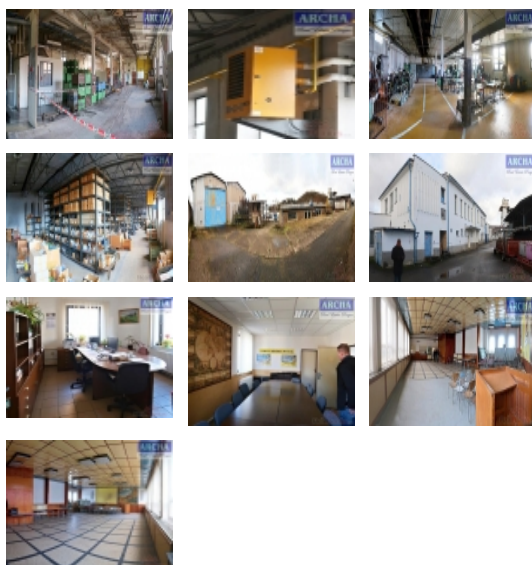

Nabízíme do nájmu dílenské, skladové a víceúčelové nebytové plochy od 200 m² do 1000 m² + možnost kanceláří. K dispozici školící místnost, kuchyňka aj. Sklady jsou v průmyslovém areálu u komunikace v BEROUNĚ, nedaleko Exitu dálnice D5. Praha cca 25 minut jízdy autem.

Velikost: od 200 m² více
Cena nájmu: 149 Kč/m²/měsíc

Dílenské prostory, sklady se nacházejí v přízemí, jsou vjezdné, bez ramp. Prostory jsou členěny dle dosavadního využití (svarovna, elektro dílna, sklady drobného materiálu a pod.). Vhodné jak pro výrobu, pro sklady. Vše vytápěno. Kanceláře, sociální zázemí, voda, sprchy k dispozici. Je zde nevyužitá velká jídelna a velký společenský sál. Tyto velké místnosti jsou vhodné pro cvičení, tanec, umělecké obory, výuka, vývažovna a třeba šicí dílny. Nájem možný ihned.

Informace o nemovitosti

Číslo podlaží v domě	1
Počet podlaží objektu	2
Celková podlahová plocha (m ²)	200

Nemovitost nabízí

ARCHA realitní kancelář

Pronájem komerčního objektu : Výroba, Beroun, Beroun-Závodí

Realitní makléř

Černý Milan

Mobil: +420 737 851 059

archa-rk@seznam.cz

Druh objektu	cihlová
Stav objektu	dobrý
Umístění objektu	centrum
Vybaveno	Částečně zařízeno
Elektřina	230 V
Připojení na internet	Jiné
Celková plocha (m2)	200
Účel budovy	Výroba
Užitná plocha (m2)	200
Plocha kanceláří (m2)	200
Inženýrské sítě	Vodovod Kanalizace Elektřina
Druh stavby	budova/y, hala/y
Poloha objektu	v bloku
Druh prostor	Výrobní