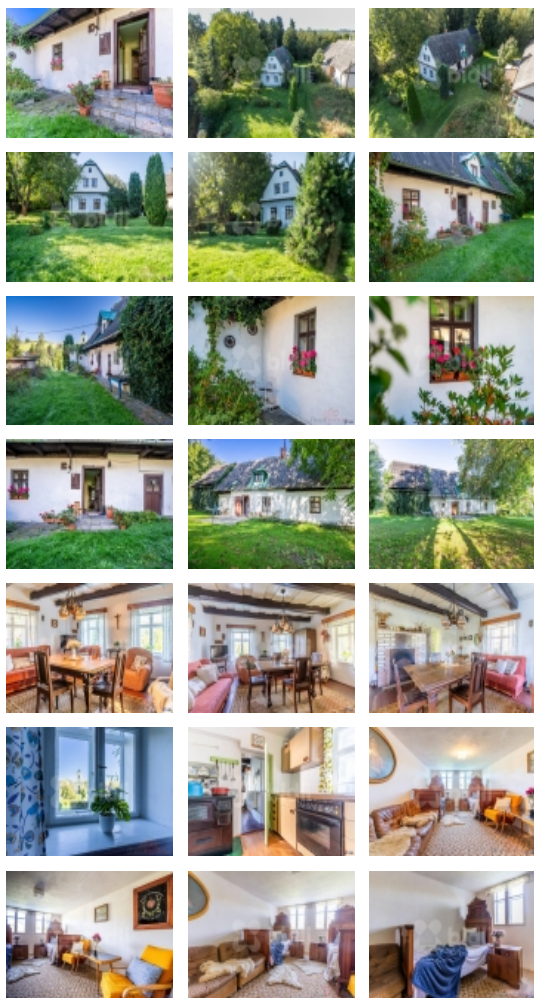

Pak je tato nemovitost vhodná právě pro Vás!

Měli jste jako děti možnost jezdit k babičce na venkov...vzpomínáte?

Právě tak se budete cítit při příjezdu do Starých Těchanovic na chalupu, kterou Vám rád představím.

Současným majitelům slouží jako letní byt, nicméně je použitelná k celoročnímu užívání.

V přízemí je hlavní místnost s vyzděnou pecí, kuchyně a koupelna.

V patře pak další tři pokoje.

Dům je částečně podsklepený, za obytnou částí se nachází prostorná dílna.

Vytápění objektu zajišťuje vyzděná pec na tuhá paliva, která je napojena na nádobu, která rozvádí horkou vodu do topných těles.

Teplou užitkovou vodu obstarává bojler, studená je přivedena z obecního řádu.

Odpady jsou svedeny do obecní kanalizace.

Zahrada skýtá majitelům naprosté soukromí, je na ní vybudované malé jezírko obklopené lesíkem.

Obec Staré Těchanovice s přílehlými Jánskými Koupelemi jsou obklopené nádhernou přírodou, vede tudy cyklotrasa Moravice, v zimě možnost navštívit Skiareál v Tošovicích, sjezd řeky Moravice, návštěva přehrady Kružberk, v dosahu nepřeberné množství vyžití na turistických trasách, rybaření, houbaření aj.

Součástí prodeje je i parcela 175/8.

O stavu nemovitosti se ujistíte osobní prohlídkou, na kterou Vás srdečně zve průvodce nemovitostmi Roman Hulva.

Cestu k financování nejdeme společně se specialistou Hypocentra.

CENA: (za nemovitost) **2 626 856,- Kč**