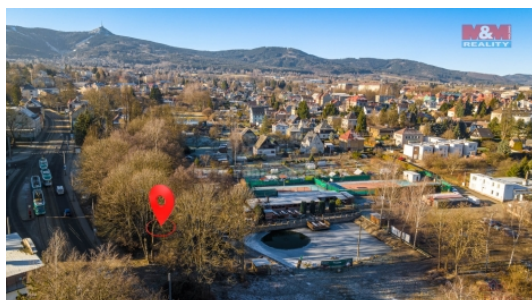

Prodej pozemek, 902 m², ul. Ještědská, Liberec

ČÍSLO ZAKÁZKY: 859697 TYP ZAKÁZKY: prodej

LOKALITA: Liberec, Ještědská

Prodej pozemek, 902 m², ul. Ještědská, Liberec

Nabízíme k prodeji pozemek o výměře 902m² situovaný v Horním Růžodole. Jedná se o tři parcelní čísla, dle územního plánu plocha zeleně. Pozemek je zarostlý náletovými stromy a je přístupný z ulice Ještědská. Pozemek je vhodný jako dlouhodobá investice.

CENA: (za nemovitost) **550 000,- Kč**

Nemovitost nabízí

M&M reality holding a. s.

Krakovská 1675/2
Praha - Nové Město
11000