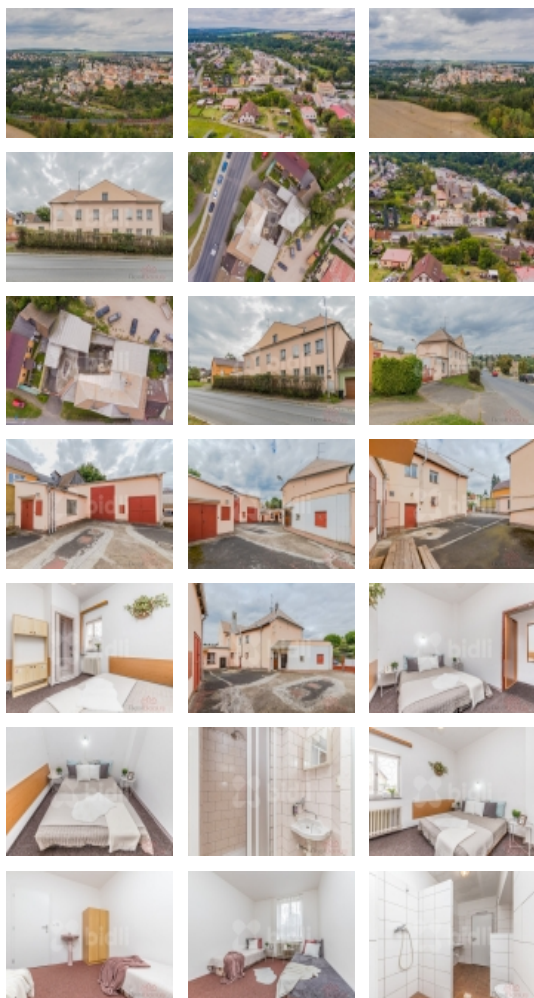

Prodej samostatného RD, 342 m2, Stříbro (okres Tachov) - exkluzivně

## Exkluzivní prodej dům 342 m2, pozemek 704 m2, Stříbro

ČÍSLO ZAKÁZKY: 221683 TYP ZAKÁZKY: prodej

LOKALITA: Stříbro (okres Tachov), Plzeňská

### Exkluzivní prodej dům 342 m2, pozemek 704 m2, Stříbro

V exkluzivním zastoupení si Vám dovoluujeme nabídnout k prodeji dům o užitné ploše 342 m2 na pozemku 704 m2 v obci Stříbro. Dům je v současnosti využíván jako ubytovna. Má 13 dvou, tří a čtyřlůžkových pokojů. Celková ubytovací kapacita je 35 osob. V hlavní budově pokoje mají vlastní sprchový kout a umyvadlo, toalety jsou na chodbách. V přízemí přilehlé budovy jsou společná sociální zařízení. Objekt má prostornou společnou kuchyň a jídelnu. Na nádvoří objektu je velká dvojgaráž a dílna. Nemovitost má velký podnikatelský potenciál s finanční návratností do 8 let! Objekt je v dobrém stavu. Výborná dojezdová vzdálenost na dálnici D5. V okolí je velké množství pracovních příležitostí. Doporučuji prohlídku!