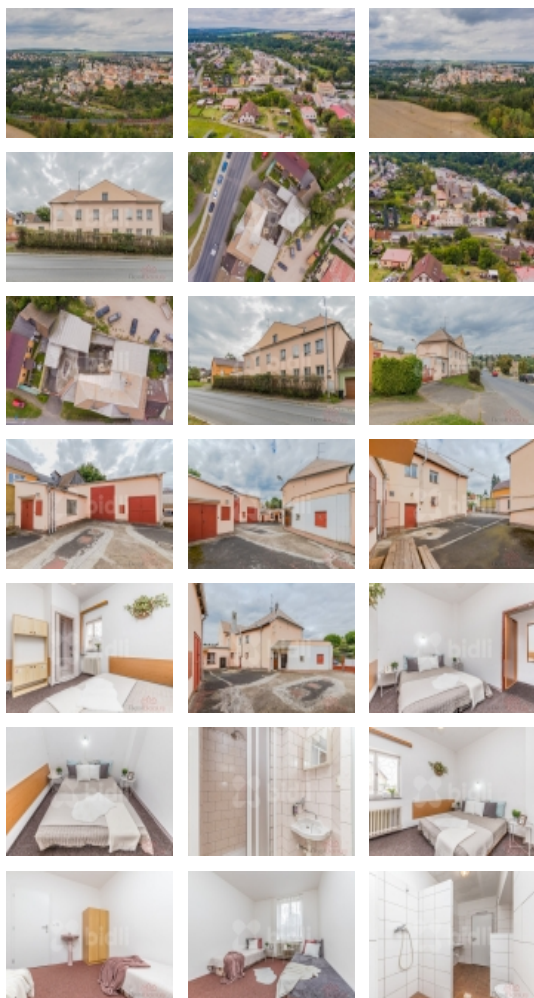

Prodej komerčního prostoru, Stříbro (okres Tachov) - exkluzivně

bidli

Exkluzivní prodej dům 342 m2, pozemek 704 m2, Stříbro

ČÍSLO ZAKÁZKY: 221684 TYP ZAKÁZKY: prodej

LOKALITA: Stříbro (okres Tachov), Plzeňská

Exkluzivní prodej dům 342 m2, pozemek 704 m2, Stříbro

V exkluzivním zastoupení si Vám dovoluujeme nabídnout k prodeji dům o užitné ploše 342 m2 na pozemku 704 m2 v obci Stříbro. Dům je v současnosti využíván jako ubytovna. Má 13 dvou, tří a čtyřlůžkových pokojů. Celková ubytovací kapacita je 35 osob. V hlavní budově pokoje mají vlastní sprchový kout a umyvadlo, toalety jsou na chodbách. V přízemí přilehlé budovy jsou společná sociální zařízení. Objekt má prostornou společnou kuchyň a jídelnu. Na nádvoří objektu je velká dvojgaráž a dílna. Nemovitost má velký podnikatelský potenciál s finanční návratností do 8 let! Objekt je v dobrém stavu. Výborná dojezdová vzdálenost na dálnici D5. V okolí je velké množství pracovních příležitostí. Doporučuji prohlídku!

CENA: (za nemovitost) **10 999 000,- Kč**

Informace o nemovitosti

Počet podlaží objektu	3
Druh objektu	cihlová
Stav objektu	dobrý
Energetická třída	G - Mimořádně nevhodná
Vlastní pozemek (m2)	704
Umístění objektu	centrum
Parkování	garáž
Zastavěná plocha (m2)	704
Plocha parcely (m2)	704
Ostatní	Garáž
Užitná plocha (m2)	342
Plocha kanceláří (m2)	1

Prodej komerčního prostoru, Stříbro (okres Tachov) - exkluzivně

Nemovitost nabízí

Bidli reality, a.s.

Jindřišská 889/17
Nové Město
110 00 Praha 1

Komunikace	asfaltová
Poloha objektu	samostatný
Další nebytový objekt	přízemní
Typ zařízení	Penzion
Druh prostor	Jiné