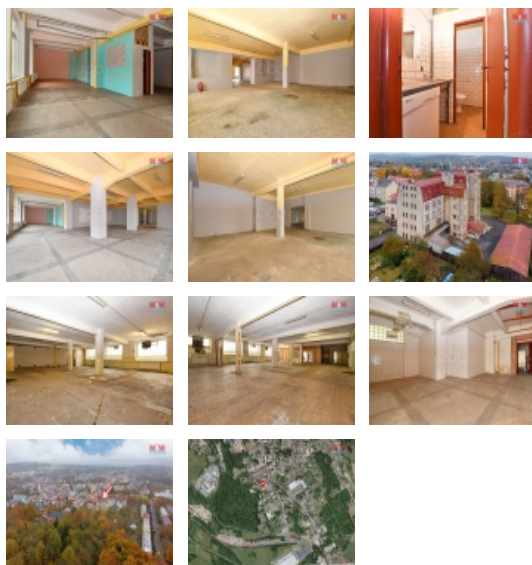

Nemovitost nabízí

M&M reality holding a. s.

Krakovská 1675/2
Praha - Nové Město
11000