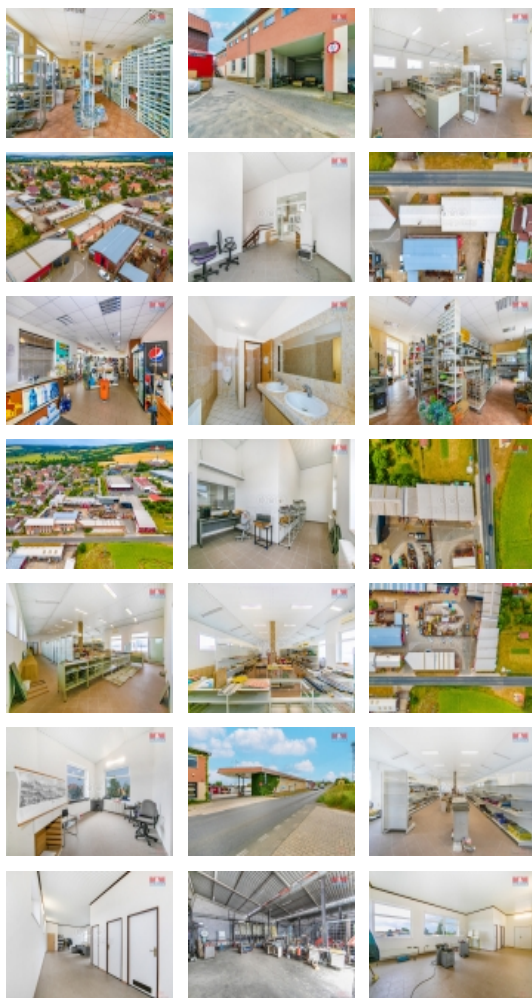

Informace o nemovitosti

Číslo podlaží v domě	2
Počet podlaží objektu	2
Druh objektu	cihlová
Stav objektu	dobrý
Vlastnictví	osobní
Vlastní pozemek (m²)	2221
Umístění objektu	okrajová zástavba
Topení	Lokální - plynové
Doprava	silnice