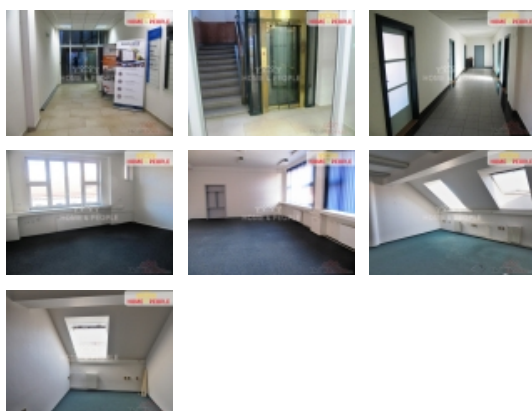

Pronájem kanceláří, České Budějovice, České Budějovice 6