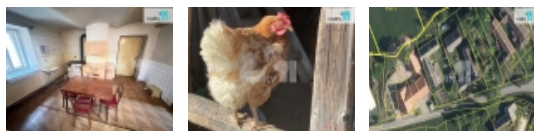

Prodej samostatného RD, 100 m², Ústí (okres Jihlava)