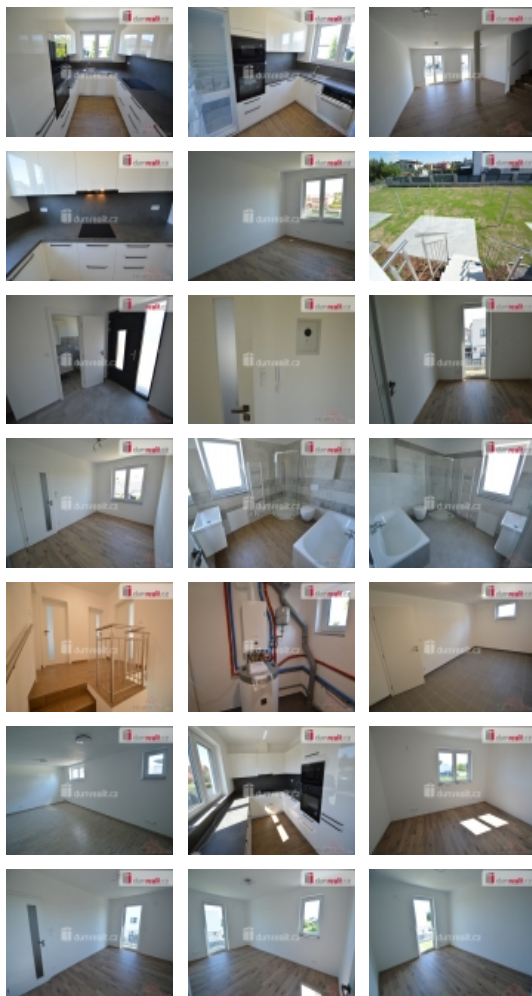

Pronájem řadového RD, 143 m², Praha 4

dumrealit.cz[®]

Pronájem řadového RD, 143 m², Praha 4

ČÍSLO ZAKÁZKY: 647477 TYP ZAKÁZKY: pronájem

LOKALITA: Praha 4, Vlasty Hilské

Pronájem řadového RD, 143 m², Praha 4

+popl. 2000, , exkluzivně možný pronájem moderní novostavby dvoupodlažního podsklepeného ŘRD 5+1 143m na P4-Šeberově. V prvním podlaží se nachází obývací pokoj s východem na terasu a přímým vstupem do zahrady. V obývací hale pod uzavřením plně a moderně vybavená kuchyně (indukční vaření, horkovzduš. trouba, myčka, lednice s mrazákem, digestoř). Ve druhém podlaží se nachází celkem tři neprůchozí ložnice, koupelna s vanou, sprchovým koutem a toaletou. V -1 podlaží se nachází velká místnost, dále sklep/sklad a technická místnost s plynovým topením a možností napojení pračky a sušičky. Celý dům působí velmi příjemně svým vkusným a moderním interiérem, který je podtržen kvalitními materiály. Plovoucí podlahy a dlažba. Trezor. Topení v podlahách. Venkovní elektrické žaluzie. Parkování vedle domu. Doporučujeme náročným klientům pro vysokou kvalitu stavby. Dobrá dopravní dostupnost. Převod energií na nájemce. Ev. číslo: 646863. Energetický štítek: C

Pronájem řadového RD, 143 m2, Praha 4

Nemovitost nabízí

dumrealit.cz

Zastavěná plocha (m2)	102
Užitná plocha (m2)	143
Poloha objektu	řadový

Realitní makléř

**Bc. Iveta Vicany - Specialistka
pronájem rezidenčních projektů,**