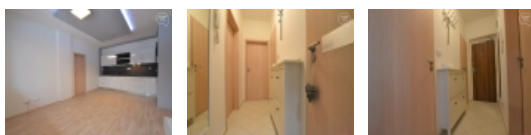

Pronájem bytu 3+kk, 60 m², OV, Brno, Černá Pole (okres Brno-město), ul. Kotěrova

Nemovitost nabízí

VITOM reality a finance v.o.s.

Příkop 4, Brno, 602 00

Podnájem moderního bytu 3+kk, 60 m² - Brno - Černá Pole - vlastní parkovací stání již zahrnuto v

ČÍSLO ZAKÁZKY: 05908 TYP ZAKÁZKY: pronájem

LOKALITA: Brno, Černá Pole (okres Brno-město), Kotěrova

Podnájem moderního bytu 3+kk, 60 m² - Brno - Černá Pole - vlastní parkovací stání již zahrnuto v

Hledáte moderní bydlení ve vyhledávané lokalitě?

Máme pro Vás dobrou zprávu.

Nově nabízíme k podnájmu moderní prostorný byt 3+kk 60 m² s balkónem 8 m² a šatnou.

Byt se nachází v prvním patře cihlové novostavby s výtahem. Byt je velmi moderně zařízený kuchyňskou linkou s varnou deskou a elektrickou troubou, mikrovlnnou troubou, myčkou nádobí, lednicí s mrazákem, pračkou, obývací stěnou, botníkem a vestavěnou šatní skříní.

K bytu náleží parkovací stání, které je již zahrnuto v ceně.

V blízkosti je všechna občanská vybavenost (školy, obchodní centra, zdravotní střediska, restaurace, atd.), dobrá dostupnost k MHD a do centra.

Byt je k nastěhování od 20.6.2024

V případě zájmu o prohlídku bytu, nás prosím kontaktujte skrze kontaktní formulář níže. SMS poptávky bohužel nebudou brány v potaz.

CENA: (za měsíc) **22 990,- Kč**

Informace o nemovitosti

Dispozice bytu 3+kk

Číslo podlaží v domě 2

Počet podlaží objektu 5

Celková podlahová plocha (m²) 60