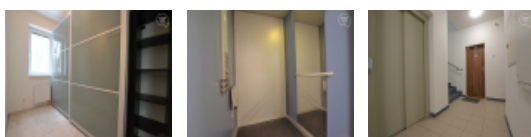

Pronájem bytu 3+kk, 60 m², OV, Brno, Černá Pole (okres Brno-město), ul. Kotěrova

Nemovitost nabízí

VITOM reality a finance v.o.s.

Příkop 4, Brno, 602 00

Podnájem moderního bytu 3+kk, 60 m² - Brno - Černá Pole - vlastní parkovací stání již zahrnuto v

ČÍSLO ZAKÁZKY: 05908 TYP ZAKÁZKY: pronájem

LOKALITA: Brno, Černá Pole (okres Brno-město), Kotěrova

Podnájem moderního bytu 3+kk, 60 m² - Brno - Černá Pole - vlastní parkovací stání již zahrnuto v

Hledáte moderní bydlení ve vyhledávané lokalitě?

Máme pro Vás dobrou zprávu.

Nově nabízíme k podnájmu moderní prostorný byt 3+kk 60 m² s balkónem 8 m² a šatnou.

Byt se nachází v prvním patře cihlové novostavby s výtahem. Byt je velmi moderně zařízený kuchyňskou linkou s varnou deskou a elektrickou troubou, mikrovlnnou troubou, myčkou nádobí, lednicí s mrazákem, pračkou, obývací stěnou, botníkem a vestavěnou šatní skříní.

K bytu náleží parkovací stání, které je již zahrnuto v ceně.

V blízkosti je všechna občanská vybavenost (školy, obchodní centra, zdravotní střediska, restaurace, atd.), dobrá dostupnost k MHD a do centra.

Byt je k nastěhování od 20.6.2024

V případě zájmu o prohlídku bytu, nás prosím kontaktujte skrze kontaktní formulář níže. SMS poptávky bohužel nebudou brány v potaz.

CENA: (za měsíc) **22 990,- Kč**

Informace o nemovitosti

Dispozice bytu 3+kk

Číslo podlaží v domě 2

Počet podlaží objektu 5

Celková podlahová plocha (m²) 60