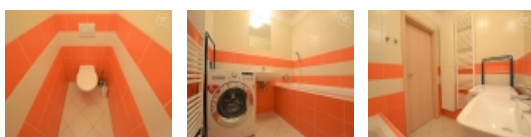

Pronájem bytu 3+kk, 60 m², OV, Brno, Černá Pole (okres Brno-město), ul. Kotěrova

Nemovitost nabízí

VITOM reality a finance v.o.s.

Příkop 4, Brno, 602 00

Podnájem moderního bytu 3+kk, 60 m² - Brno - Černá Pole - vlastní parkovací stání již zahrnuto v

ČÍSLO ZAKÁZKY: 05908 TYP ZAKÁZKY: pronájem

LOKALITA: Brno, Černá Pole (okres Brno-město), Kotěrova

Podnájem moderního bytu 3+kk, 60 m² - Brno - Černá Pole - vlastní parkovací stání již zahrnuto v

Hledáte moderní bydlení ve vyhledávané lokalitě?

Máme pro Vás dobrou zprávu.

Nově nabízíme k podnájmu moderní prostorný byt 3+kk 60 m² s balkónem 8 m² a šatnou.

Byt se nachází v prvním patře cihlové novostavby s výtahem. Byt je velmi moderně zařízený kuchyňskou linkou s varnou deskou a elektrickou troubou, mikrovlnnou troubou, myčkou nádobí, lednicí s mrazákem, pračkou, obývací stěnou, botníkem a vestavěnou šatní skříní.

K bytu náleží parkovací stání, které je již zahrnuto v ceně.

V blízkosti je všechna občanská vybavenost (školy, obchodní centra, zdravotní střediska, restaurace, atd.), dobrá dostupnost k MHD a do centra.

Byt je k nastěhování od 20.6.2024

V případě zájmu o prohlídku bytu, nás prosím kontaktujte skrze kontaktní formulář níže. SMS poptávky bohužel nebudou brány v potaz.

CENA: (za měsíc) **22 990,- Kč**

Informace o nemovitosti

Dispozice bytu 3+kk

Číslo podlaží v domě 2

Počet podlaží objektu 5

Celková podlahová plocha (m²) 60