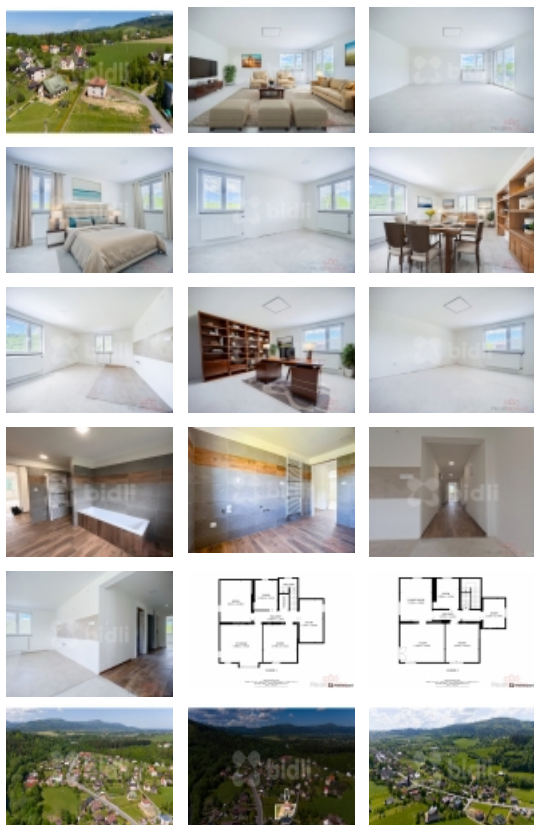

Prodej samostatného RD, 210 m2, Písek (okres Frýdek-Místek)

Prodej rodinného domu v Písku 129 m2, pozemek 678 m2

ČÍSLO ZAKÁZKY: 216948 TYP ZAKÁZKY: prodej

LOKALITA: Písek (okres Frýdek-Místek)

Prodej rodinného domu v Písku 129 m2, pozemek 678 m2

Obec Písek se nachází v okrese Frýdek-Místek v Moravskoslezském kraji. Rozkládá se v Jablunkovské brázdě podél pravého břehu řeky Olše zhruba 3 km jihovýchodně od města Jablunkov.

Rodinný dům, který vám doporučujeme ke koupi stojí v prostřední části této obce.

Chcete bydlet v klidném prostředí, obklopeni zelení a přírodou? Nabízíme Vám vícegenerační rodinný dům v malebném podhůří Beskyd, ideální pro ty, kteří hledají útočiště od ruchu města, a přesto chtějí mít veškeré pohodlí na dosah ruky.

Parametry nemovitosti:

Zastavěná plocha: 129 m2

Celková plocha pozemku: 678 m2

Dispozice: 3+kk a 4+kk (ideální pro vícegenerační bydlení)

Stav: Uvnitř kompletně rekonstruován

Nové rozvody, omítky a podhledy

Nová koupelna

Příprava na kuchyňskou linku

Lokalita a okolí:

Dům je obklopen krásnou přírodou, ideální pro poutavé vycházky do okolí.

Za pouhých 5 minut se dostanete autem do města Jablunkova, kde najdete veškerou občanskou vybavenost.

Tento dům je perfektní volbou pro rodiny, které chtějí žít v klidném prostředí s možností rychlého a snadného dojezdu do města.

Neváhejte a přijďte se přesvědčit osobně!

Těšíme se na Vás na prohlídce nemovitosti !