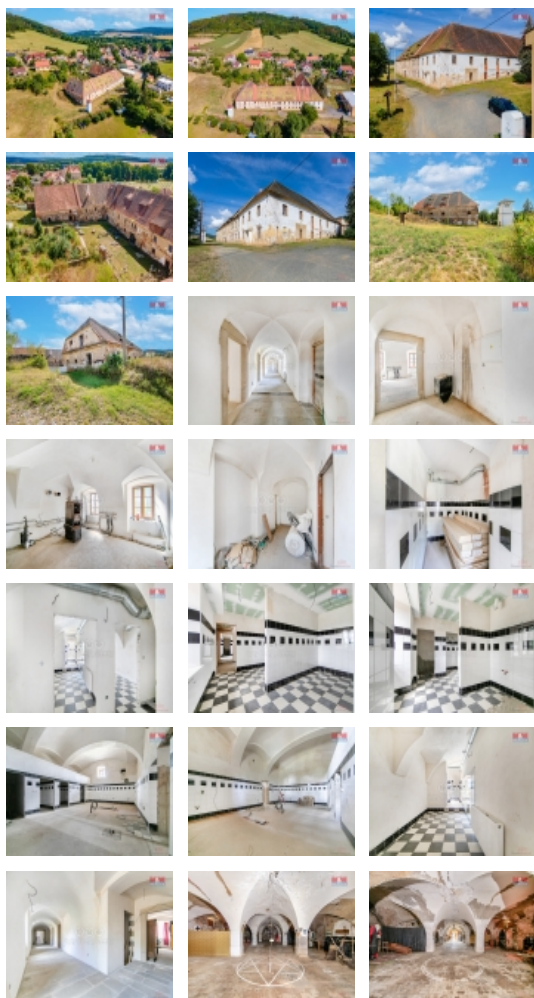

Prodej výrobních prostor, Červené Poříčí (okres Klatovy)

M&M reality holding, a.s.

Prodej obchodního objektu, 1850 m²

ČÍSLO ZAKÁZKY: 875012   TYP ZAKÁZKY: prodej

LOKALITA: Červené Poříčí (okres Klatovy)

Prodej obchodního objektu, 1850 m²

Prodeji krásného historického objektu bývalého Královského pivovaru v obci Červeném Poříčí. Jedná se o velkou patrovou budovu na níž se napojují dvě křídla do písmene 'U' a dále soubor přilehlých pozemků. Tohle vše tvoří krásný ucelený areál. Od roku 2016 zde probíhá celková a rozsáhlá rekonstrukce, v rámci které se vše připravuje na to, aby se pivovar opět zprovoznil. A nejen to, dále zde probíhá budování restaurace pro hosty s celkovou kapacitou 70ti osob. V celém přízemí byla vyměněna okna, rozvody vody v plastu a rozvody elektřiny v mědi. Vytápění je zajištěno centrálním kotlem s novými rozvody včetně provozních, restauračních a hygienických prostor. Mimo jiné bylo připraveno podlahové vytápění celé restaurace a dále je k dispozici funkční krb pro příjemnou atmosféru. Celý objekt je napojen na obecní vodovodní řad a obecní kanalizaci. V nabízených prostorách v současné době majitel provozuje muzeum upírů. Pro více informací nás kontaktujte

CENA: (za nemovitost) **9 900 000,- Kč**

Informace o nemovitosti

Číslo podlaží v domě	2
Počet podlaží objektu	1
Druh objektu	cihlová
Stav objektu	dobrý
Vlastnictví	osobní
Vlastní pozemek (m²)	11785
Umístění objektu	klidná část obce
Počet míst k parkování	6
Užitná plocha (m²)	1850