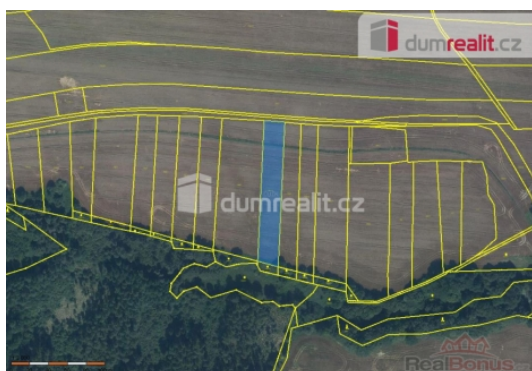

## Prodej pozemku , zemědělská půda, Dolní Lhota (okres Ostrava-město)

ČÍSLO ZAKÁZKY: 639663 TYP ZAKÁZKY: prodej

LOKALITA: Dolní Lhota (okres Ostrava-město)