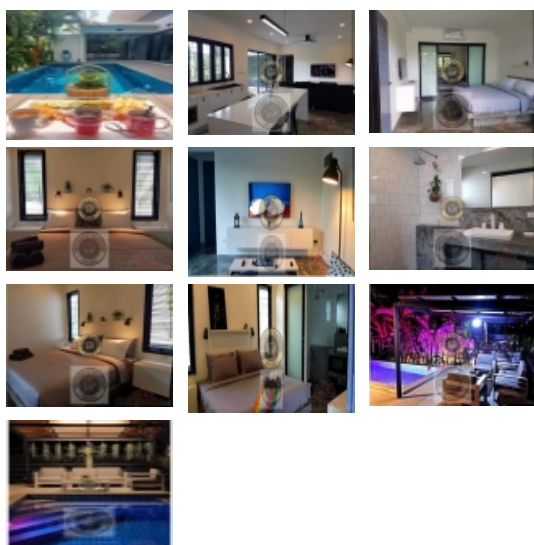

Nemovitost nabízí

Leaders Partners reality s.r.o.

Politických vězňů 912/10
110 00 Praha 1 - Nové Město
Česká republika