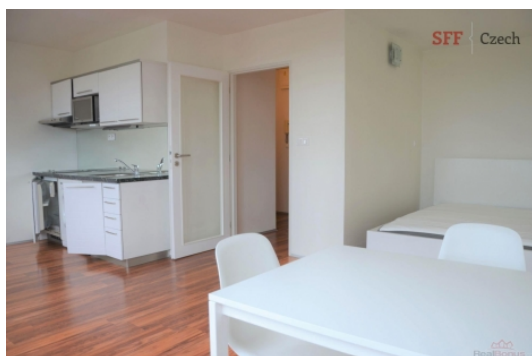

Pronájem bytu 1+kk, 36 m², OV, Praha 8, Karlín, ul. Molákova - exkluzivně

Nemovitost nabízí

SFF Czech s.r.o.

Svitáková 6
Praha 5
155 00

Realitní makléř

Koubková Lucie

Mobil: +420 608 310 953
info@sffczech.cz

Pěkný zařízený byt 1+kk v rezidenci Expo vedle metra Invalidovna blízko centra Prahy Karlín

ČÍSLO ZAKÁZKY: 121/5086 TYP ZAKÁZKY: pronájem

LOKALITA: Praha 8, Karlín, Molákova

Pěkný zařízený byt 1+kk v rezidenci Expo vedle metra Invalidovna blízko centra Prahy Karlín

Od 2.8.2024 k dlouhodobému pronájmu nabízíme hezké zařízené prostorné studio 1+kk (36 m²) v 9. patře rezidence Expo, Praha 8 jen pár metrů od stanice metra Invalidovna v lokalitě Karlín.

Budova rezidence Expo, v oblíbené pražské čtvrti pár minut od centra Prahy, byla v roce 2001 vyhlášena za kulturní památku. Byt se skládá z hlavní místnosti s kuchyňskou linkou, která je vybavena spotřebiči včetně pračky. V bytě je nová vestavěná skříň, dvoulůžková postel včetně matrace, jídelní stůl a jídelní židle. K bytu patří komora před bytem.

V bytě je dále vstupní chodba a koupelna se sprchový koutem a toaletou.

Z bytu je velmi pěkný výhled do okolí, patří k němu komora, která je umístěna ve stejném patře jako byt.

Klientům je k dispozici recepce s ostrahou, menší posilovna a opravdu velká terasa na střeše domu, která je vybavena dřevěným posezením.

V okolí domu obchůdky, restaurace, kavárny, Futurama Business Park, Albert Supermarket, v krátké docházkové vzdálenosti ulice Křížíkova (5 min.), dále v blízkém okolí Palmovka, Libeňský most, Poliklinika Palmovka, Rohanský ostrov a další. Před domem stanice metra a tramvajová zastávka Invalidovna (žlutá linka B).

V pěší dostupnosti Karlín, který se stal v posledních letech oblíbeným moderním místem širšího centra Prahy. V secesních budovách i starých továrnách vznikli restaurace, vinárny, bary a menší galérie. Starý přístav obklopují moderní budovy, kolem řeky Vltavy stezky pro pěší a cyklisty.

Tento světlý a klidný byt je vhodný po jednu osobu nebo pár.

Měsíční nájemné: 16.000 Kč + 4.392 Kč služby + 850 Kč elektřina.

Je požadována vratná jistota.

Doporučujeme!

CENA: (za měsíc) **16 000,- Kč**

Informace o nemovitosti