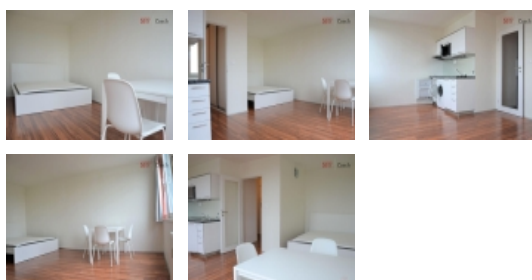

Pronájem bytu 1+kk, 36 m², OV, Praha 8, Karlín, ul. Molákova - exkluzivně

Nemovitost nabízí

SFF Czech s.r.o.

Svitáková 6
Praha 5
155 00

Realitní makléř

Koubková Lucie

Mobil: +420 608 310 953
info@sffczech.cz

Pěkný zařízený byt 1+kk v rezidenci Expo vedle metra Invalidovna blízko centra Prahy Karlín

ČÍSLO ZAKÁZKY: 121/5086 TYP ZAKÁZKY: pronájem

LOKALITA: Praha 8, Karlín, Molákova

Pěkný zařízený byt 1+kk v rezidenci Expo vedle metra Invalidovna blízko centra Prahy Karlín

Od 2.8.2024 k dlouhodobému pronájmu nabízíme hezké zařízené prostorné studio 1+kk (36 m²) v 9. patře rezidence Expo, Praha 8 jen pár metrů od stanice metra Invalidovna v lokalitě Karlín.

Budova rezidence Expo, v oblíbené pražské čtvrti pár minut od centra Prahy, byla v roce 2001 vyhlášena za kulturní památku. Byt se skládá z hlavní místnosti s kuchyňskou linkou, která je vybavena spotřebiči včetně pračky. V bytě je nová vestavěná skříň, dvoulůžková postel včetně matrace, jídelní stůl a jídelní židle. K bytu patří komora před bytem.

V bytě je dále vstupní chodba a koupelna se sprchový koutem a toaletou.

Z bytu je velmi pěkný výhled do okolí, patří k němu komora, která je umístěna ve stejném patře jako byt.

Klientům je k dispozici recepce s ostrahou, menší posilovna a opravdu velká terasa na střeše domu, která je vybavena dřevěným posezením.

V okolí domu obchůdky, restaurace, kavárny, Futurama Business Park, Albert Supermarket, v krátké docházkové vzdálenosti ulice Křížíkova (5 min.), dále v blízkém okolí Palmovka, Libeňský most, Poliklinika Palmovka, Rohanský ostrov a další. Před domem stanice metra a tramvajová zastávka Invalidovna (žlutá linka B).

V pěší dostupnosti Karlín, který se stal v posledních letech oblíbeným moderním místem širšího centra Prahy. V secesních budovách i starých továrnách vznikli restaurace, vinárny, bary a menší galérie. Starý přístav obklopují moderní budovy, kolem řeky Vltavy stezky pro pěší a cyklisty.

Tento světlý a klidný byt je vhodný po jednu osobu nebo pár.

Měsíční nájemné: 16.000 Kč + 4.392 Kč služby + 850 Kč elektřina.

Je požadována vratná jistota.

Doporučujeme!

CENA: (za měsíc) **16 000,- Kč**

Informace o nemovitosti