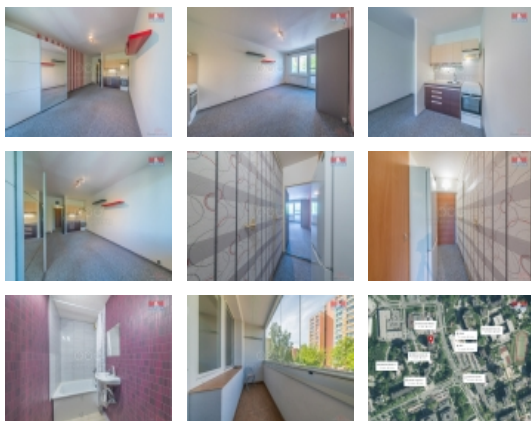

Nemovitost nabízí

M&M reality holding a. s.

Krakovská 1675/2
Praha - Nové Město
11000

Informace o nemovitosti

Dispozice bytu	1+kk
Číslo podlaží v domě	2
Počet podlaží objektu	13
Druh objektu	panelová
Stav objektu	velmi dobrý
Vlastnictví	družstevní
Vybavení	výtah lodžie sklep
Umístění objektu	klidná část obce
Telekomunikace	Internet
Vybaveno	Nezařízeno
Topení	Lokální - elektrické Ústřední - dálkové